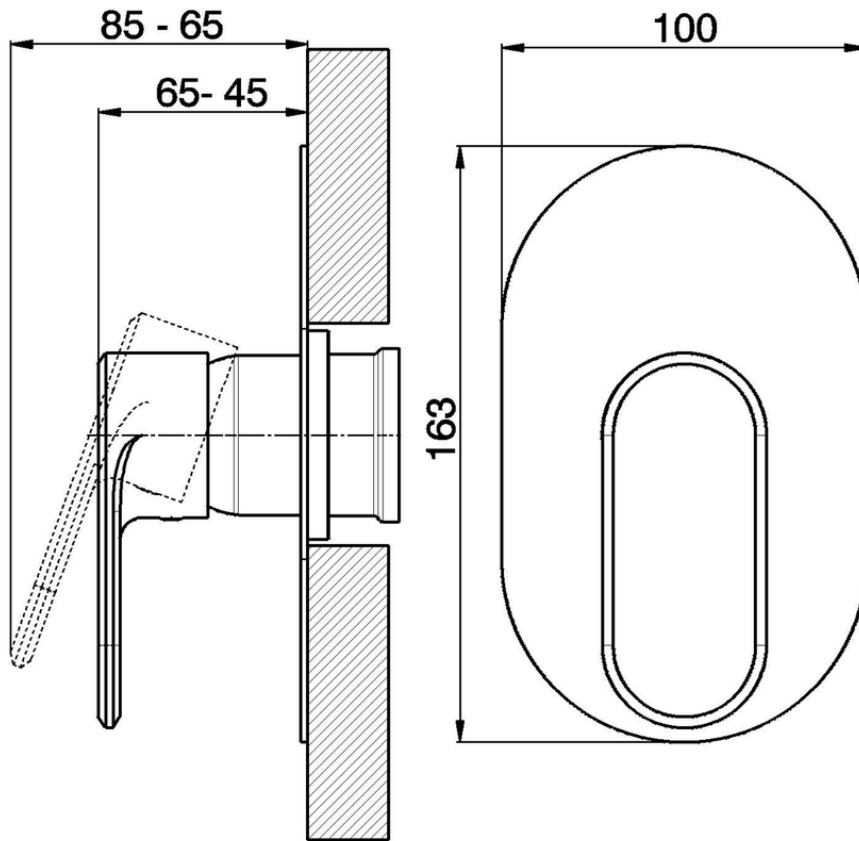

Parte esterna monocomando doccia incasso LEVITY_LY003000

LY003000

<https://www.huberitalia.com/parte-esterna-monocomando-doccia-incasso-levity-ly003000>

Piastra/Plate/Plaque/Platte/Placa

2-3mm: XX 27-47 YY 54-74

10mm: XX 16-40 YY 43-68

ZB005300

<https://www.huberitalia.com/parte-incasso-monocomando-doccia-incasso-zb005300>

2026-06-29