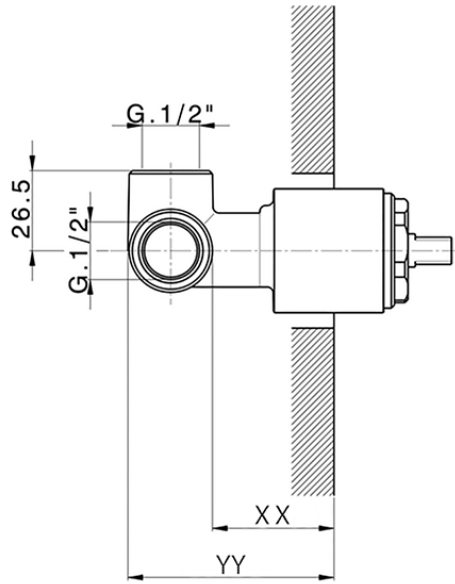

Parte esterna monocomando doccia incasso LEVITY_LY003000

LY003000

<https://www.huberitalia.com/parte-esterna-monocomando-doccia-incasso-levity-ly003000>

Piastra/Plate/Plaque/Platte/Placa

2-3mm: XX 27-47 YY 54-74

10mm: XX 16-40 YY 43-68

ZB005300

<https://www.huberitalia.com/parte-incasso-monocomando-doccia-incasso-zb005300>

2026-06-29