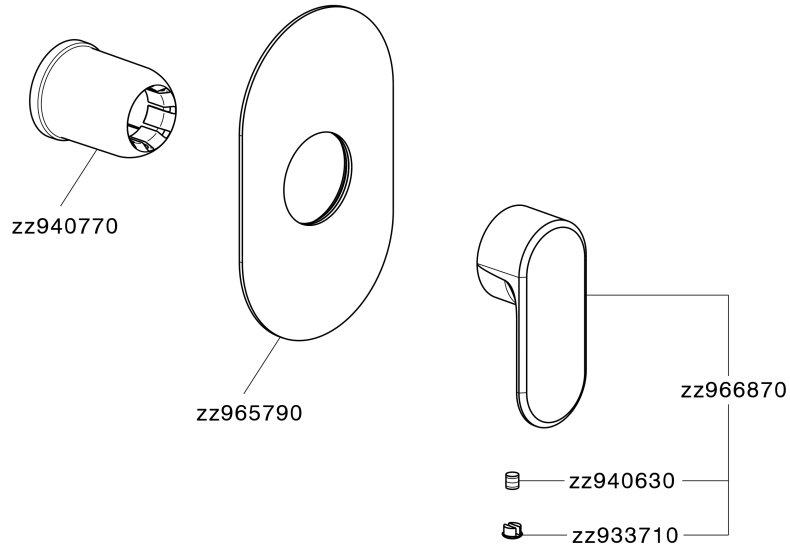

## Parte esterna monocomando doccia incasso LEVITY\_LY003000

LY003000

<https://www.huberitalia.com/parte-esterna-monocomando-doccia-incasso-levity-ly003000>

**Parte incasso monocomando doccia INCASSO\_ZB005300**

ZB005300

<https://www.huberitalia.com/parte-incasso-monocomando-doccia-incasso-zb005300>

2026-06-30