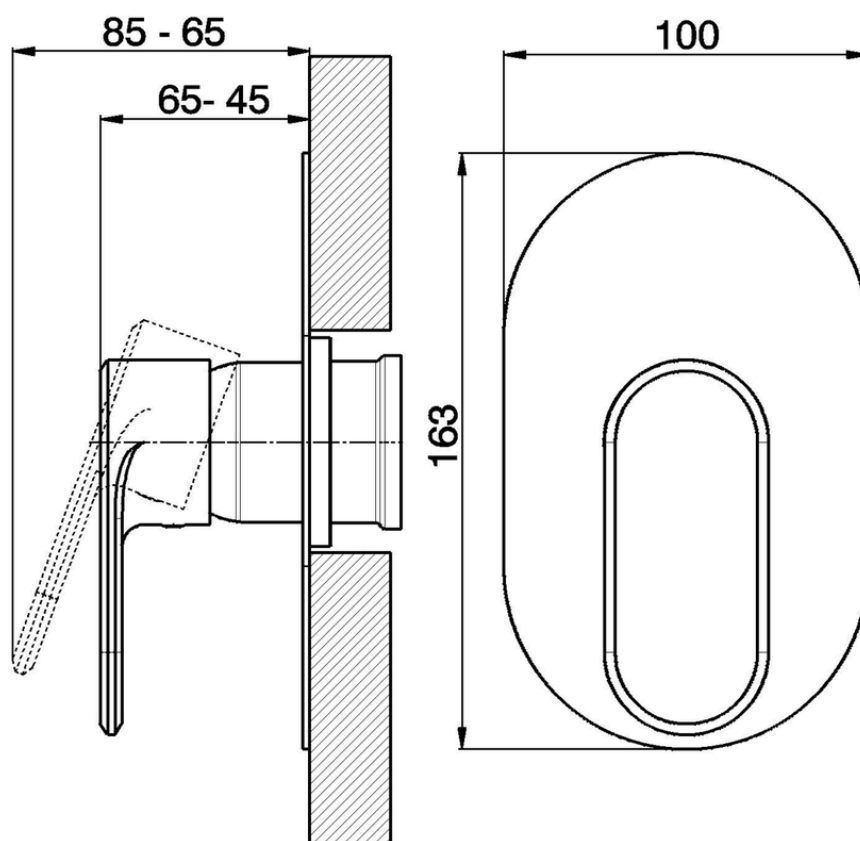

Parte esterna monocomando doccia incasso LEVITY_LY003000

LY003000

<https://www.huberitalia.com/parte-esterna-monocomando-doccia-incasso-levity-ly003000>

Piastra/Plate/Plaque/Platte/Placa

2-3mm: XX 27-47 YY 54-74

10mm: XX 16-40 YY 43-68

ZB005300

<https://www.huberitalia.com/parte-incasso-monocomando-doccia-incasso-zb005300>

2026-06-30