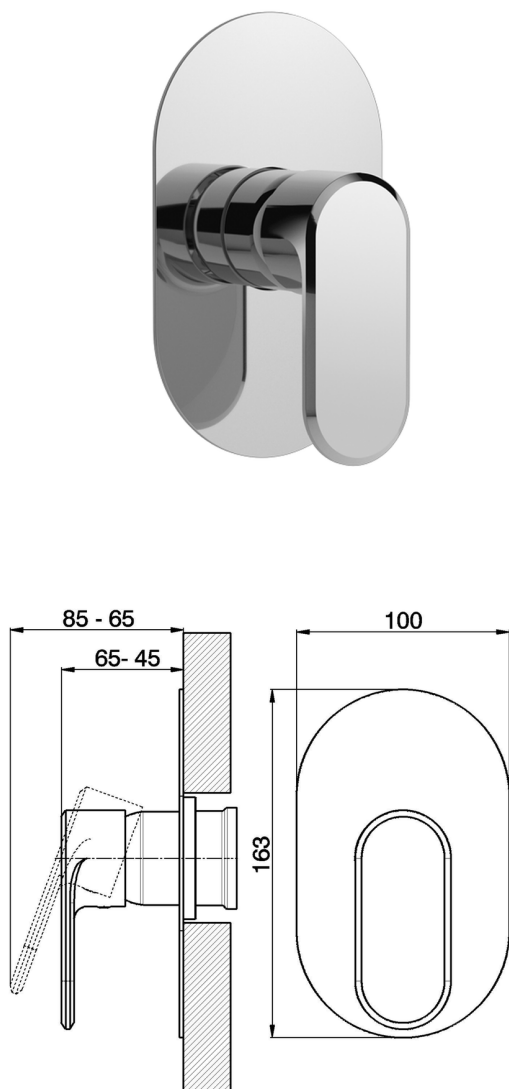

Parte esterna monocomando doccia incasso LEVITY_LY003000

MODELLO **LY003000**

Parte esterna monocomando doccia incasso, senza parte incasso, per art. ZB005300

FINITURE DISPONIBILI

-  **21** 21 Cromo
-  **2B** 2B Nichel Lucido
-  **2F** 2F Nichel Spazzolato
-  **40** 40 Nero Opaco
-  **4Q** 4Q Bianco Opaco

CARATTERISTICHE

Installazione **Incasso**
 Parti Incasso necessarie **ZB005300**

Parte esterna monocomando doccia incasso LEVITY_LY003000

LY003000

<https://www.huberitalia.com/parte-esterna-monocomando-doccia-incasso-levity-ly003000>

Parte incasso monocomando doccia INCASSO_ZB005300

MODELLO **ZB005300**

Parte incasso monocomando doccia, doccia incasso 1/2", senza parte esterna

FINITURE DISPONIBILI

04 04 Senza Finitura

CARATTERISTICHE

Installazione	Incasso
Ricambio Cartuccia	ZZ94035000
Cartuccia Monocomando 35 mm	
Incasso	1

Piastra/Plate/Plaque/Platte/Placa
 2-3mm: XX 27-47 YY 54-74
 10mm: XX 16-40 YY 43-68

2026-06-30