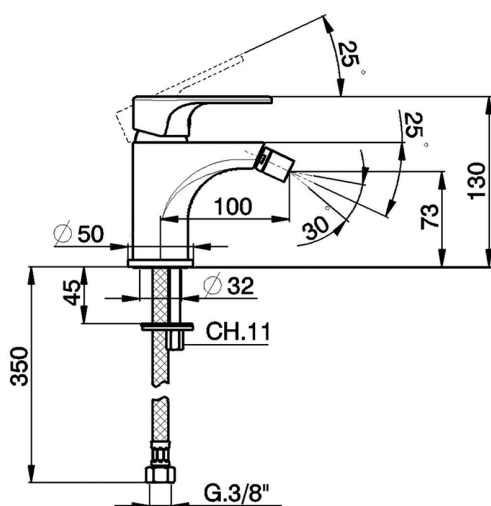

CARATTERISTICHE

Ricambio Cartuccia **ZZ95435000**

Cartuccia Monocomando 35 mm

DeviaStop

La tecnologia Devia Stop di Huber consente con un semplice movimento rotativo di gestire la portata dell'acqua e di scegliere la modalità d'erogazione (soffione, doccetta a mano).