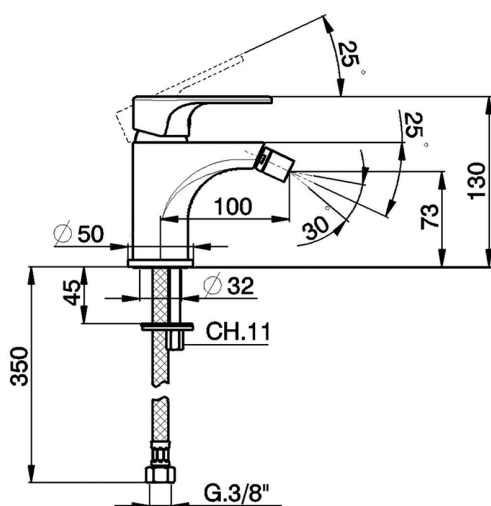

Miscelatore monocomando bidet AH_AH000560

MODELLO **AH000560**

Miscelatore monocomando bidet, senza scarico automatico, flex inox G.3/8"

FINITURE DISPONIBILI

-  **21** 21 Cromo
-  **2F** 2F Nichel Spazzolato
-  **40** 40 Nero Opaco

CARATTERISTICHE

Ricambio Cartuccia **ZZ95435000**

Cartuccia Monocomando 35 mm

DeviaStop

La tecnologia Devia Stop di Huber consente con un semplice movimento rotativo di gestire la portata dell'acqua e di scegliere la modalità d'erogazione (soffione, doccetta a mano).

Miscelatore monocomando bidet AH_AH000560

AH000560

<https://www.huberitalia.com/miscelatore-monocomando-bidet-ah-ah000560>

2026-06-25