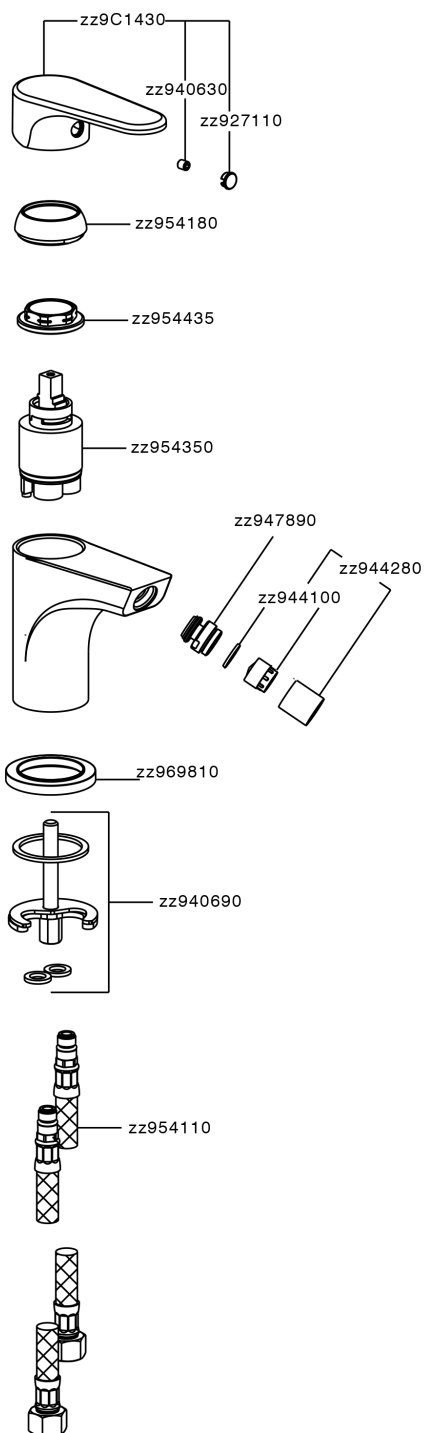

Miscelatore monocomando bidet AH_AH000560

MODELLO **AH000560**

Miscelatore monocomando bidet, senza scarico automatico, flex inox G.3/8"

FINITURE DISPONIBILI

-  **21** 21 Cromo
-  **2F** 2F Nichel Spazzolato
-  **40** 40 Nero Opaco

CARATTERISTICHE

Ricambio Cartuccia **ZZ95435000**

Cartuccia Monocomando 35 mm

DeviaStop

La tecnologia Devia Stop di Huber consente con un semplice movimento rotativo di gestire la portata dell'acqua e di scegliere la modalità d'erogazione (soffione, doccetta a mano).

Miscelatore monocomando bidet AH_AH000560

AH000560

<https://www.huberitalia.com/miscelatore-monocomando-bidet-ah-ah000560>

2026-06-25