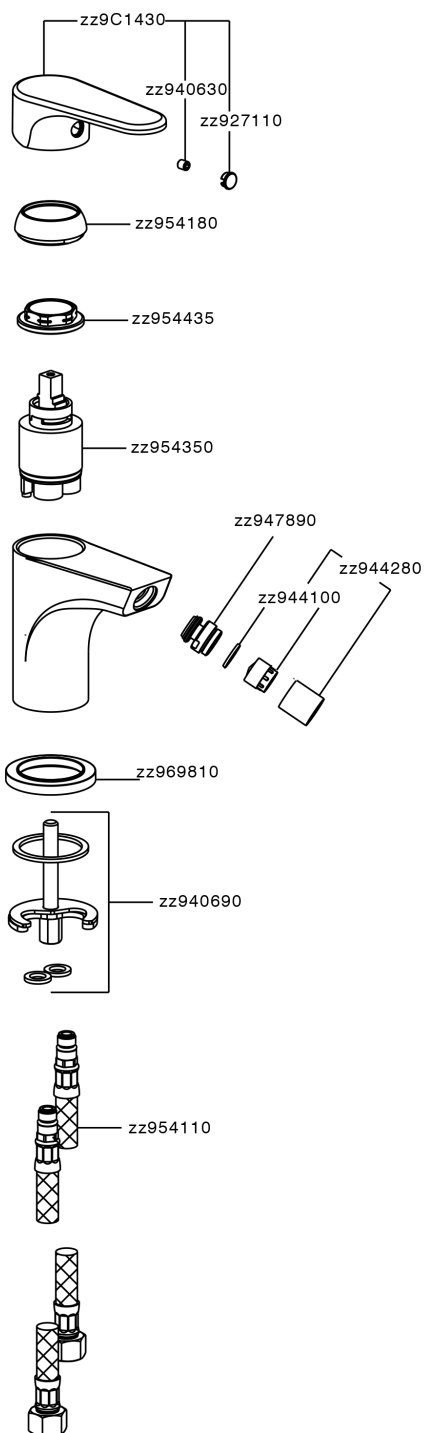

## Miscelatore monocomando bidet AH\_AH000560

MODELLO **AH000560**

Miscelatore monocomando bidet, senza scarico automatico, flex inox G.3/8"

### CARATTERISTICHE

Ricambio Cartuccia **ZZ95435000**

**Cartuccia Monocomando 35 mm**