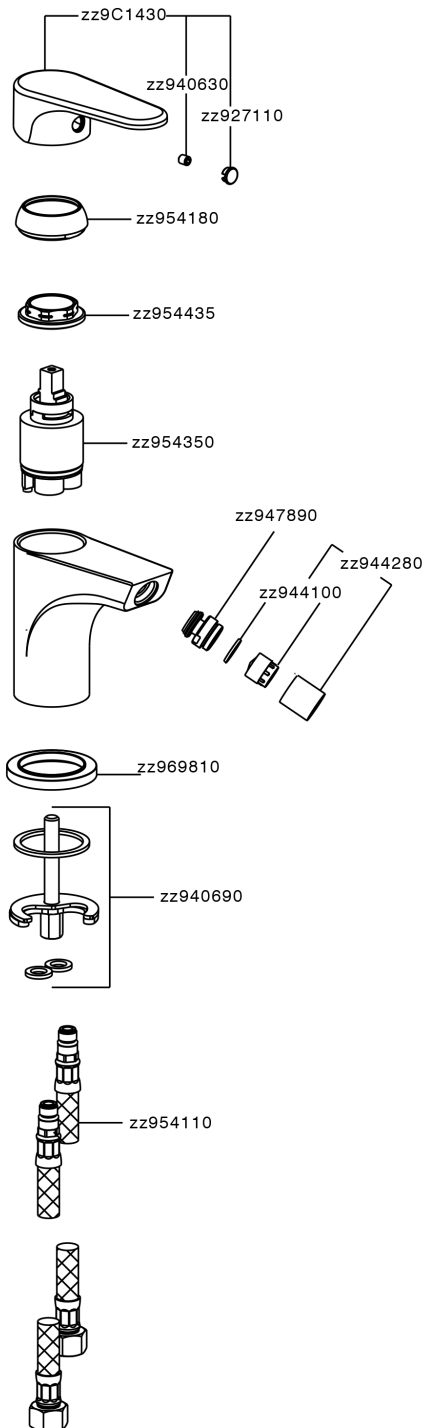

Miscelatore monocomando bidet AH_AH000560

AH000560

<https://www.huberitalia.com/miscelatore-monocomando-bidet-ah-ah000560>

2026-05-02