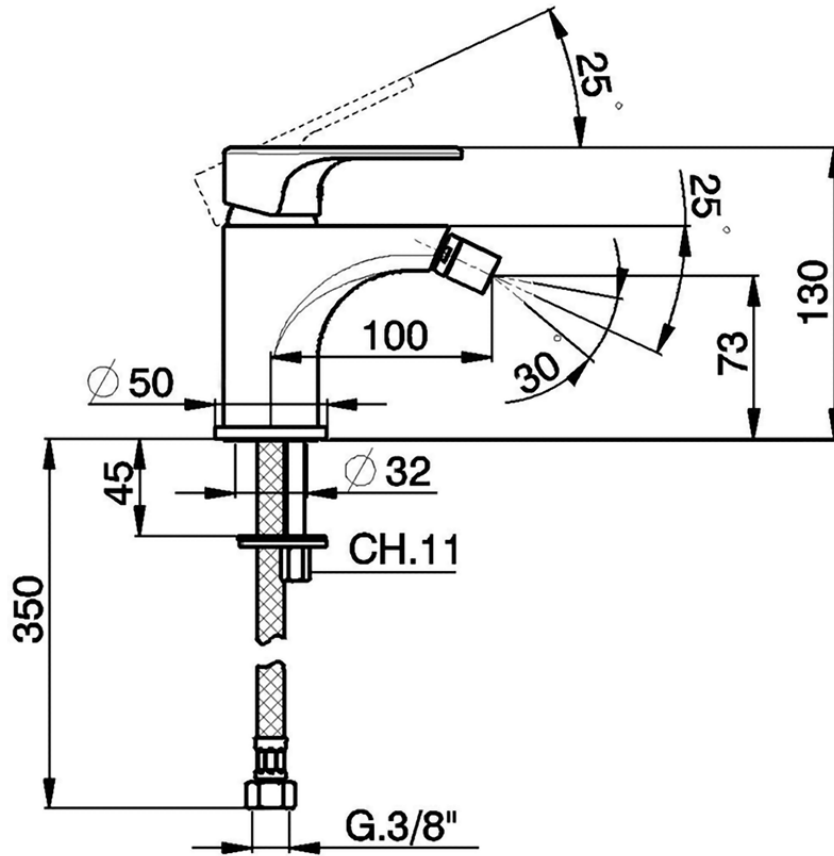

Miscelatore monocomando bidet AH_AH000560

AH000560

<https://www.huberitalia.com/miscelatore-monocomando-bidet-ah-ah000560>

2026-05-02