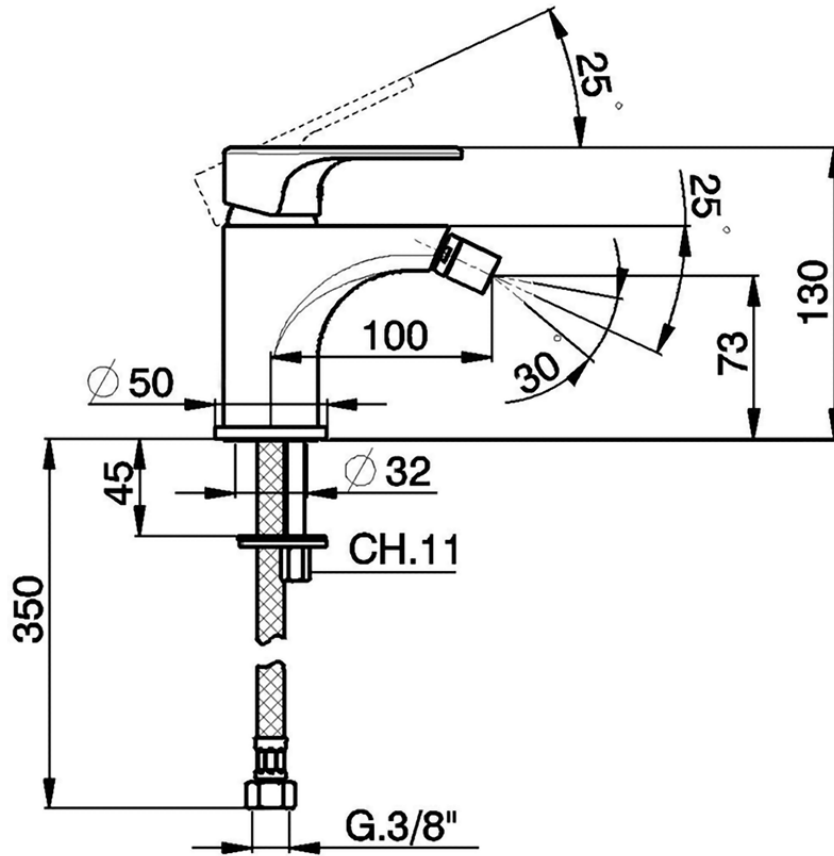

Miscelatore monocomando bidet AH_AH000560

AH000560

<https://www.huberitalia.com/miscelatore-monocomando-bidet-ah-ah000560>

2026-06-25