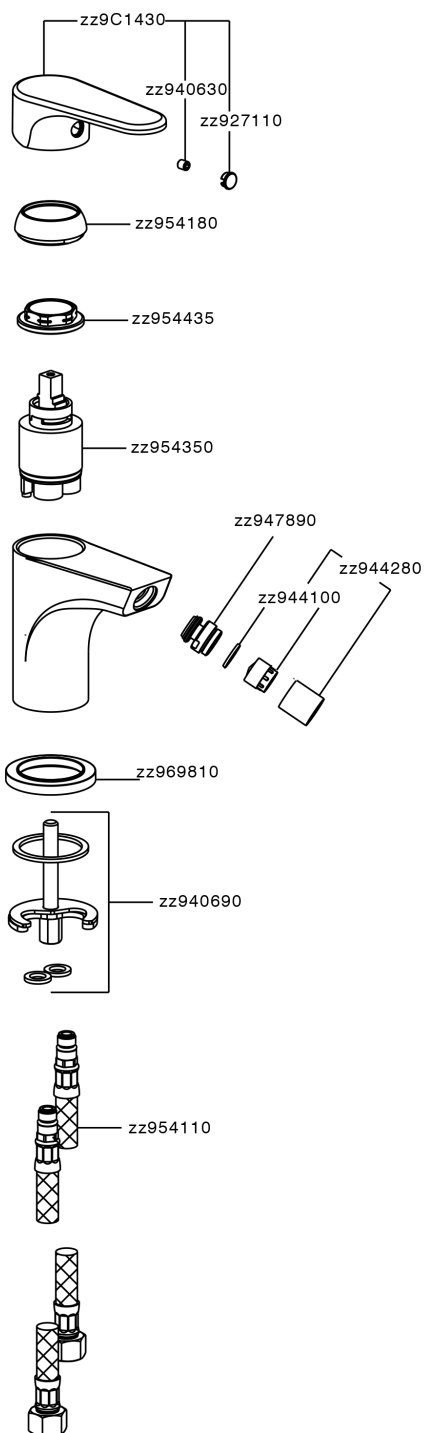

Miscelatore monocomando bidet AH_AH000560

MODELLO **AH000560**

Miscelatore monocomando bidet, senza scarico automatico, flex inox G.3/8"

FINITURE DISPONIBILI

-  **21** 21 Cromo
-  **2F** 2F Nichel Spazzolato
-  **40** 40 Nero Opaco

CARATTERISTICHE

Ricambio Cartuccia **ZZ95435000**

Cartuccia Monocomando 35 mm

DeviaStop

La tecnologia Devia Stop di Huber consente con un semplice movimento rotativo di gestire la portata dell'acqua e di scegliere la modalità d'erogazione (soffione, doccetta a mano).

Miscelatore monocomando bidet AH_AH000560

AH000560

<https://www.huberitalia.com/miscelatore-monocomando-bidet-ah-ah000560>

2026-05-03