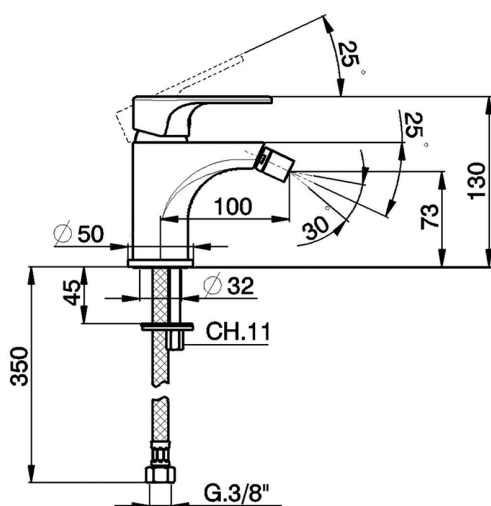

Miscelatore monocomando bidet AH_AH000560

MODELLO **AH000560**

Miscelatore monocomando bidet, senza scarico automatico, flex inox G.3/8"

FINITURE DISPONIBILI

-  **21** 21 Cromo
-  **2F** 2F Nichel Spazzolato
-  **40** 40 Nero Opaco

CARATTERISTICHE

Ricambio Cartuccia **ZZ95435000**

Cartuccia Monocomando 35 mm

DeviaStop

La tecnologia Devia Stop di Huber consente con un semplice movimento rotativo di gestire la portata dell'acqua e di scegliere la modalità d'erogazione (soffione, doccetta a mano).

Miscelatore monocomando bidet AH_AH000560

AH000560

<https://www.huberitalia.com/miscelatore-monocomando-bidet-ah-ah000560>

2026-05-03