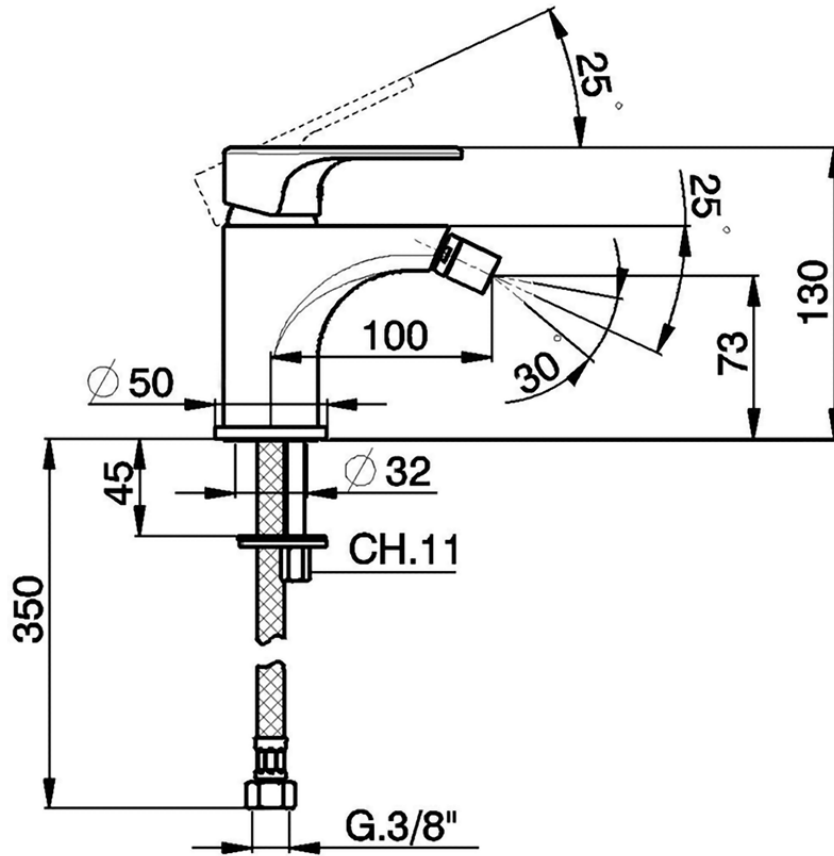

Miscelatore monocomando bidet AH\_AH000560

AH000560

<https://www.huberitalia.com/miscelatore-monocomando-bidet-ah-ah000560>

2026-06-16