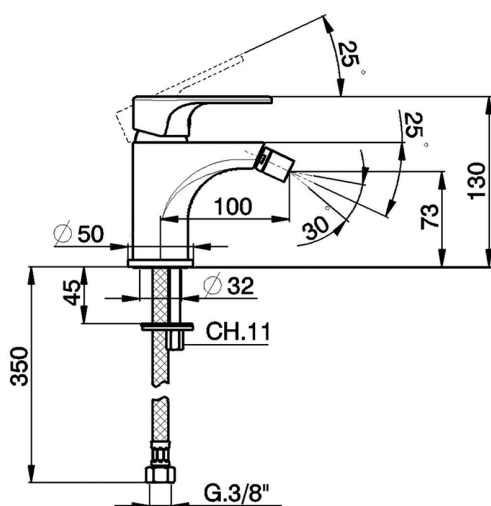

Miscelatore monocomando bidet AH_AH000560

MODELLO **AH000560**

Miscelatore monocomando bidet, senza scarico automatico, flex inox G.3/8"

FINITURE DISPONIBILI

-  **21** 21 Cromo
-  **2F** 2F Nichel Spazzolato
-  **40** 40 Nero Opaco

CARATTERISTICHE

Ricambio Cartuccia **ZZ95435000**

Cartuccia Monocomando 35 mm

DeviaStop

La tecnologia Devia Stop di Huber consente con un semplice movimento rotativo di gestire la portata dell'acqua e di scegliere la modalità d'erogazione (soffione, doccetta a mano).

Miscelatore monocomando bidet AH_AH000560

AH000560

<https://www.huberitalia.com/miscelatore-monocomando-bidet-ah-ah000560>

2026-06-17