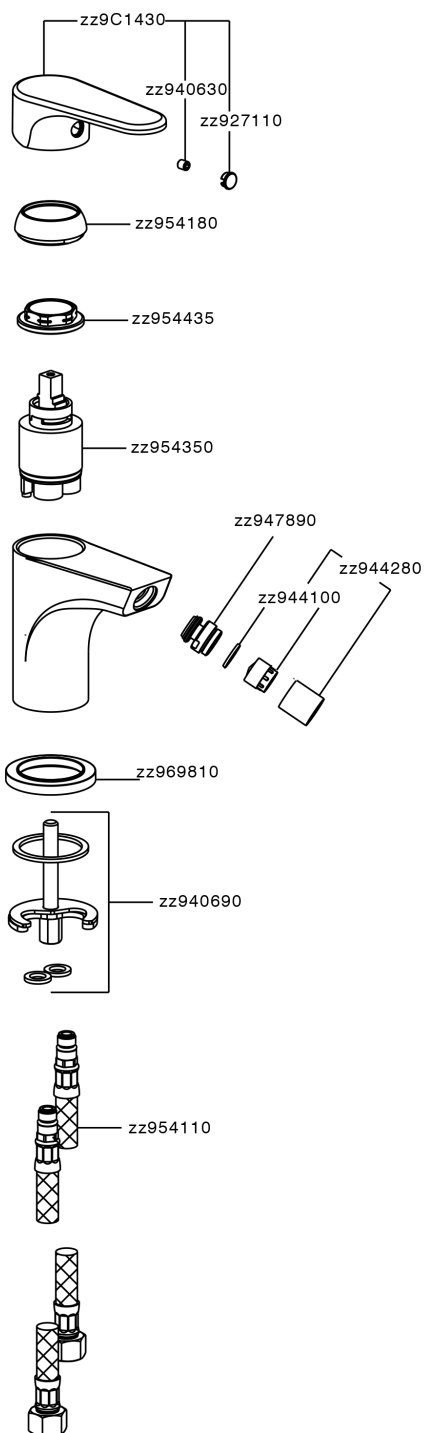

Miscelatore monocomando bidet AH_AH000560

MODELLO **AH000560**

Miscelatore monocomando bidet, senza scarico automatico, flex inox G.3/8"

FINITURE DISPONIBILI

-  **21** 21 Cromo
-  **2F** 2F Nichel Spazzolato
-  **40** 40 Nero Opaco

CARATTERISTICHE

Ricambio Cartuccia **ZZ95435000**

Cartuccia Monocomando 35 mm

DeviaStop

La tecnologia Devia Stop di Huber consente con un semplice movimento rotativo di gestire la portata dell'acqua e di scegliere la modalità d'erogazione (soffione, doccetta a mano).

Miscelatore monocomando bidet AH_AH000560

AH000560

<https://www.huberitalia.com/miscelatore-monocomando-bidet-ah-ah000560>

2026-06-17