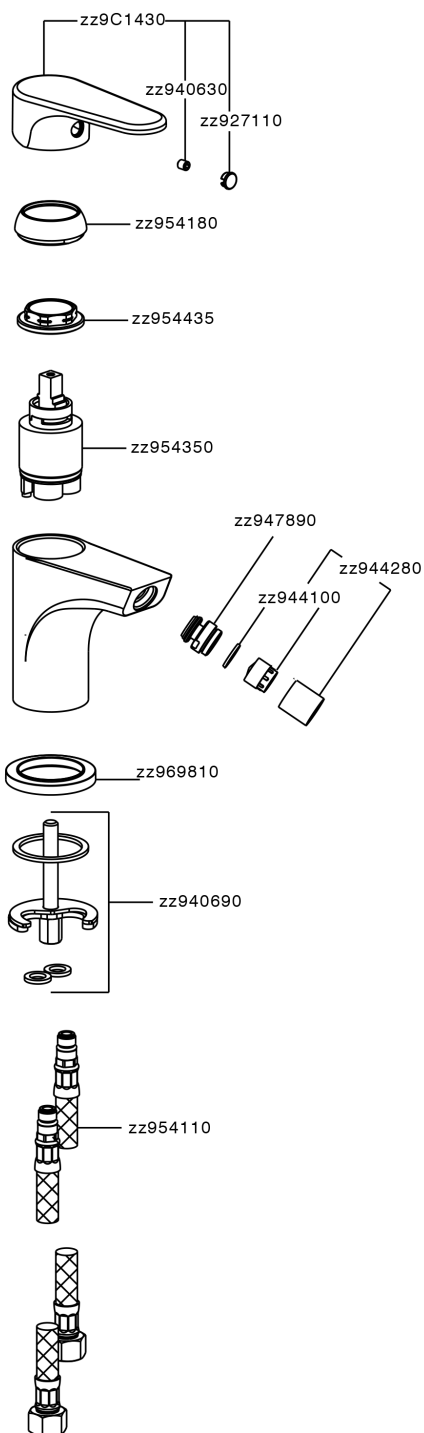

Miscelatore monocomando bidet AH_AH000560

AH000560

<https://www.huberitalia.com/miscelatore-monocomando-bidet-ah-ah000560>

2026-06-25