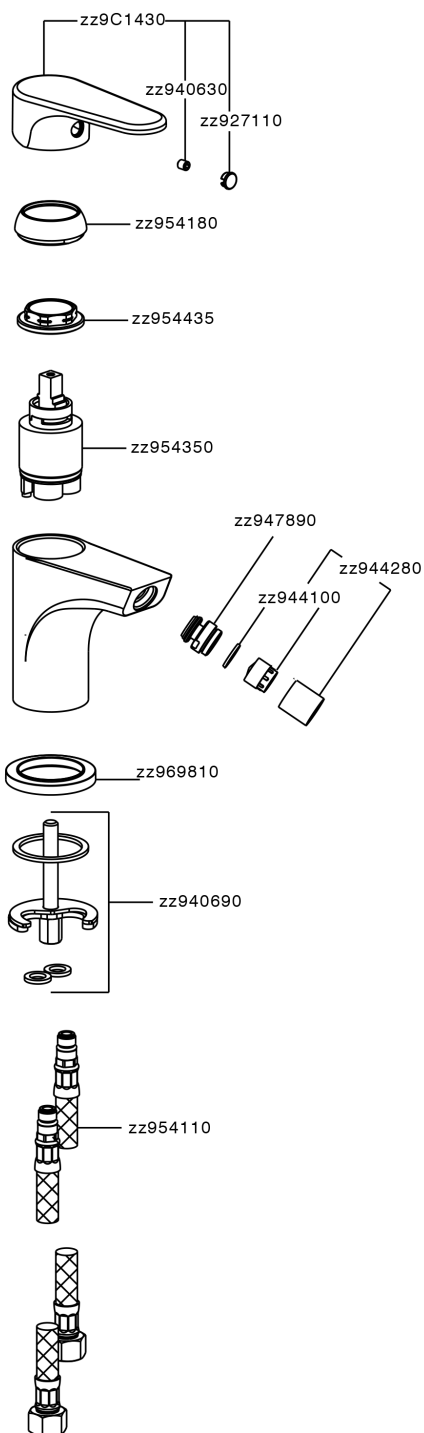

Miscelatore monocomando bidet AH_AH000560

AH000560

<https://www.huberitalia.com/miscelatore-monocomando-bidet-ah-ah000560>

2026-05-03