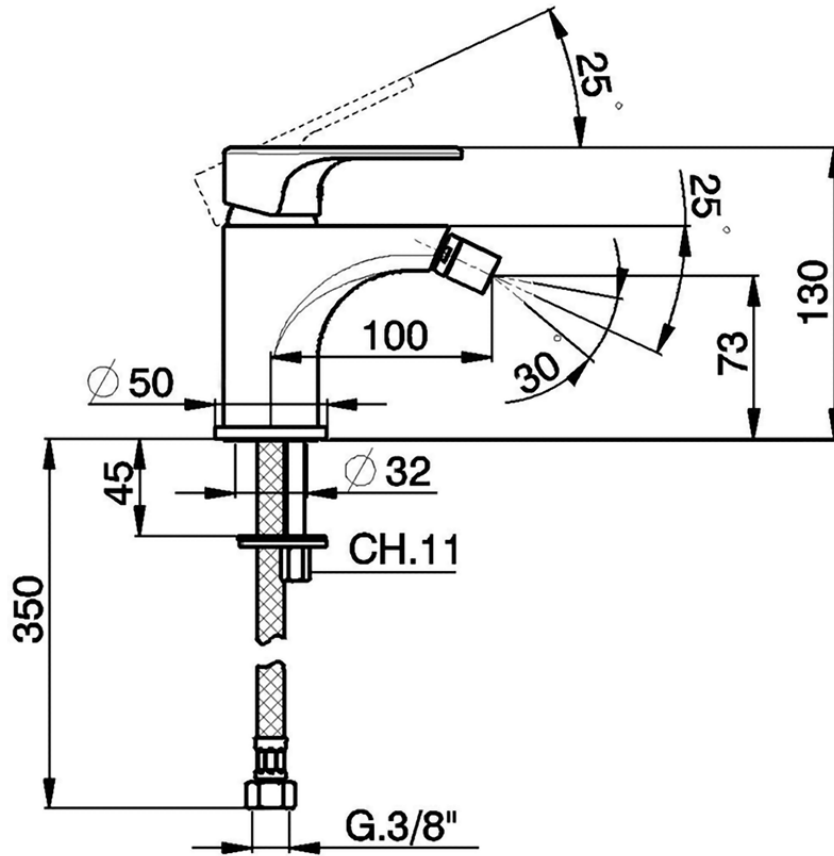

Miscelatore monocomando bidet AH_AH000560

AH000560

<https://www.huberitalia.com/miscelatore-monocomando-bidet-ah-ah000560>

2026-05-03