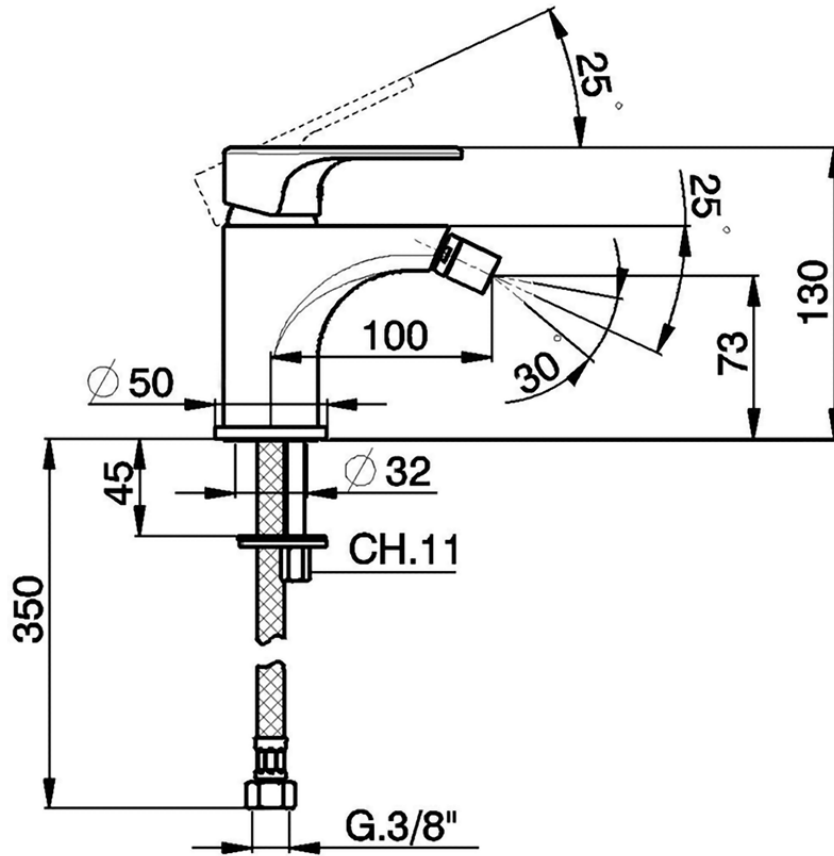

Miscelatore monocomando bidet AH\_AH000560

AH000560

<https://www.huberitalia.com/miscelatore-monocomando-bidet-ah-ah000560>

2026-06-25