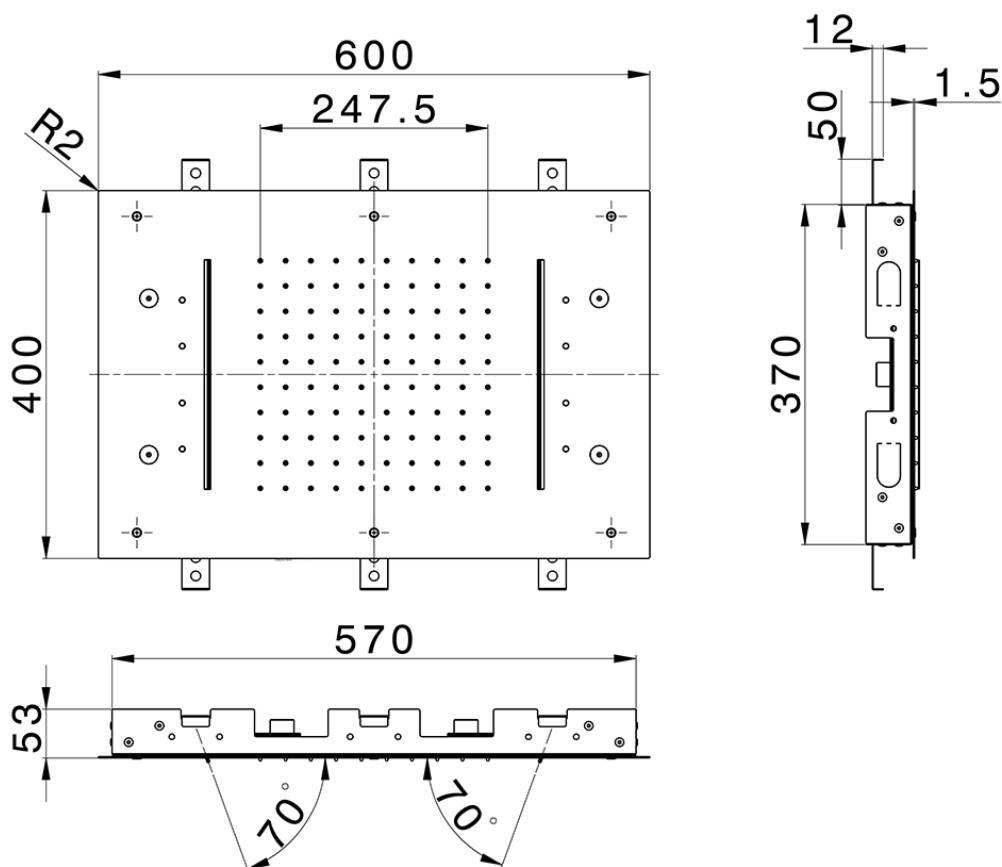

Soffione a soffitto 600x400 mm ZEN_ZS1C0370

ZS1C0370

<https://www.huberitalia.com/soffione-a-soffitto-600x400-mm-zen-zs1c0370>

2025-05-01