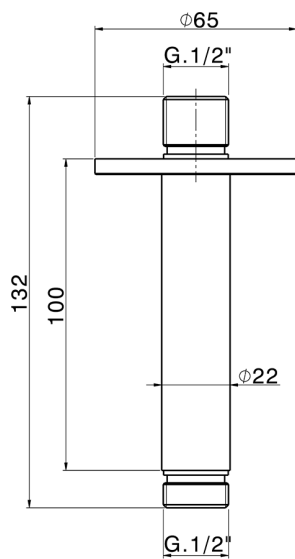

## Braccio doccia a soffitto SHOWER\_SS013551

MODELLO **SS013551**

Braccio doccia a soffitto, L. 100 mm, Inox AISI 316L

FINITURE DISPONIBILI

**D1** D1 Inox Spazzolato

CARATTERISTICHE

2026-06-17