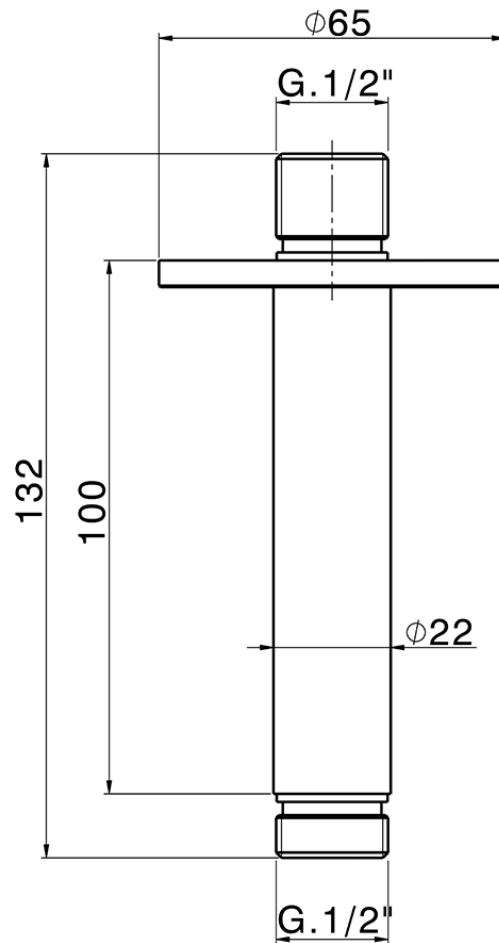

## Braccio doccia a soffitto SHOWER\_SS013551

SS013551

<https://www.huberitalia.com/braccio-doccia-a-soffitto-shower-ss013551>

2026-06-26