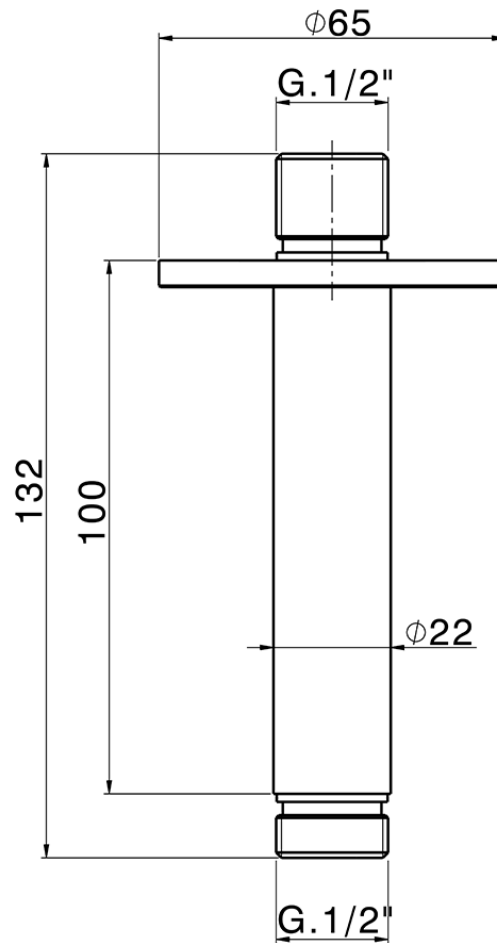

Braccio doccia a soffitto SHOWER_SS013551

SS013551

<https://www.huberitalia.com/braccio-doccia-a-soffitto-shower-ss013551>

2026-06-24