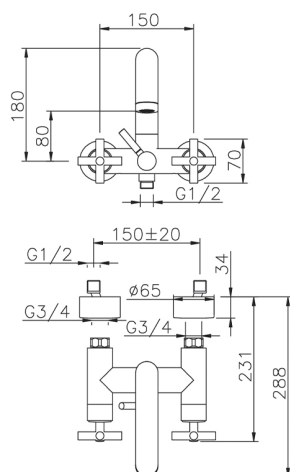

Miscelatore vasca SUITE_SU000130

MODELLO **SU000130**

Miscelatore vasca, senza completo doccia, attacco per flessibile 1/2" M

FINITURE DISPONIBILI

-  **21** 21 Cromo
-  **40** 40 Nero Opaco
-  **2F** 2F Nichel Spazzolato
-  **2W** 2W Oro Spazzolato