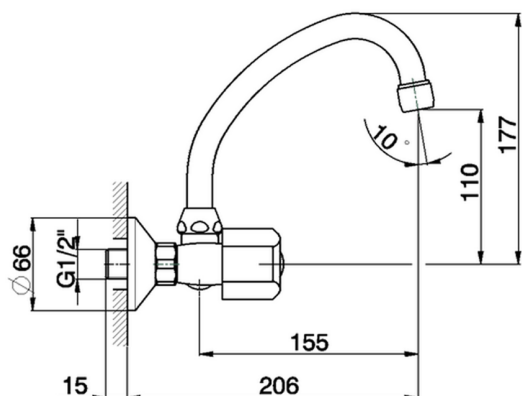

Miscelatore lavello a parete EVA_EV000430

MODELLO **EV000430**

Miscelatore lavello a parete, bocca girevole, senza maniglie

FINITURE DISPONIBILI

CARATTERISTICHE

2026-06-15