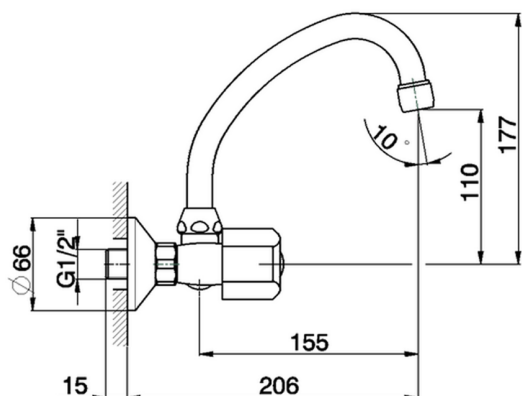

Miscelatore lavello a parete EVA_EV000430

MODELLO **EV000430**

Miscelatore lavello a parete, bocca girevole, senza maniglie

FINITURE DISPONIBILI

CARATTERISTICHE

2026-04-04