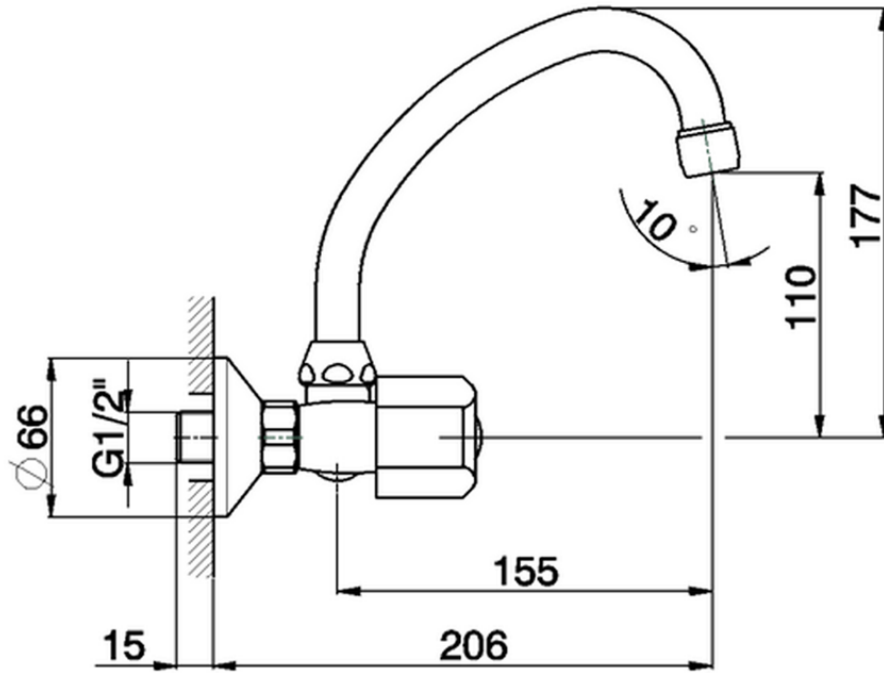

Miscelatore lavello a parete EVA_EV000430

EV000430

<https://www.huberitalia.com/miscelatore-lavello-a-parete-eva-ev000430>

2026-06-15