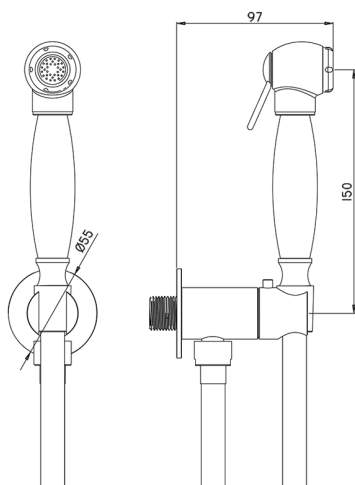

Set doccetta igienica completo IDROSCOPINI_VT007925

MODELLO **VT007925**

Set doccetta igienica completo, supporto murale tondo, apertura acqua singola, doccetta igienica in Ottone, flex PVC 120 cm

FINITURE DISPONIBILI

21 21 Cromo

CARATTERISTICHE

Doccetta igienica

Doccetta Igienica

Doccetta igienica multiforo, per la cura dell'igiene personale.

2026-05-13