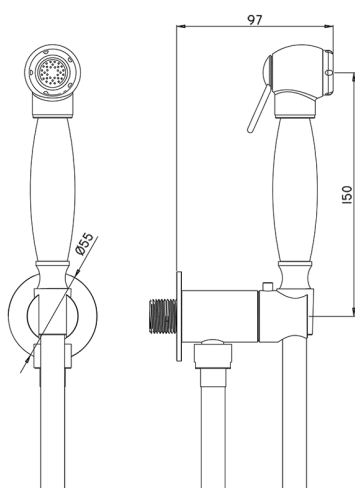

Set doccetta igienica completo IDROSCOPINI_VT007925

MODELLO **VT007925**

Set doccetta igienica completo, supporto murale tondo, apertura acqua singola, doccetta igienica in Ottone, flex PVC 120 cm

FINITURE DISPONIBILI

21 21 Cromo

CARATTERISTICHE

Doccetta igienica

Doccetta Igienica

Doccetta igienica multiforo, per la cura dell'igiene personale.

2026-06-30