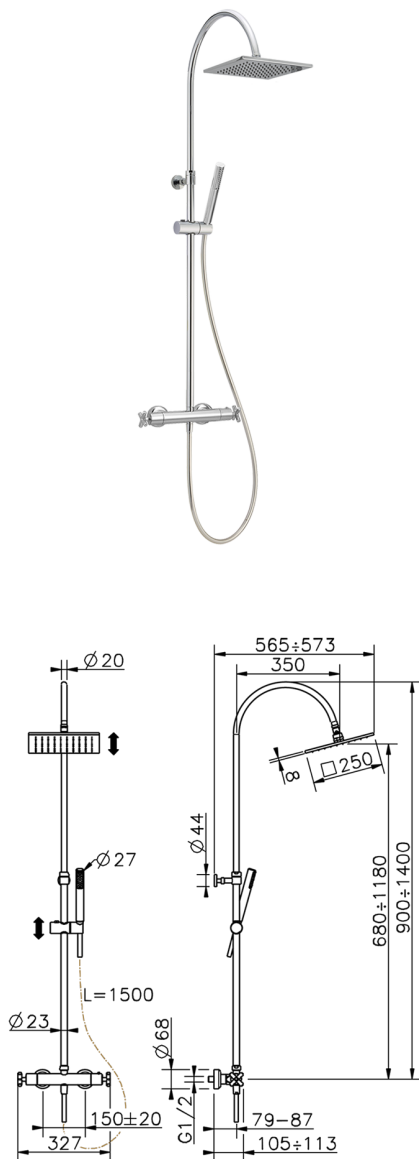

Colonna doccia termostatica 2 funzioni SUITE_SUC80020

MODELLO **SUC80020**

Colonna doccia termostatica 2 funzioni, devia stop 2 uscite, colonna telescopica, supporto doccetta scorrevole, doccetta monogetto minimalista D.27 mm ABS, soffione quadro 250x250 mm sp.8 mm in Ottone, flessibile liscio SILVERFLEX 150 cm

FINITURE DISPONIBILI

21 21 Cromo

CARATTERISTICHE

Ricambio Cartuccia **24.04A.PP**

Cartuccia Termostatica Plus P 8X20

DeviaStop

La tecnologia Devia Stop di Huber consente con un semplice movimento rotativo di gestire la portata dell'acqua e di scegliere la modalità d'erogazione (soffione, doccetta a mano).