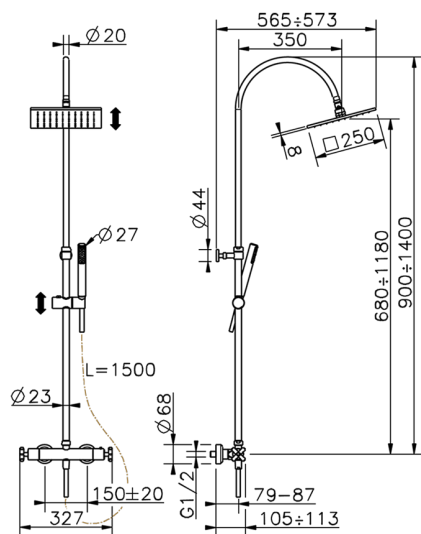

Colonna doccia termostatica 2 funzioni SUITE_SUC80020

MODELLO **SUC80020**

Colonna doccia termostatica 2 funzioni, devia stop 2 uscite, colonna telescopica, supporto doccetta scorrevole, doccetta monogetto minimalista D.27 mm ABS, soffione quadro 250x250 mm sp.8 mm in Ottone, flessibile liscio SILVERFLEX 150 cm

FINITURE DISPONIBILI

21 21 Cromo

CARATTERISTICHE

Ricambio Cartuccia **24.04A.PP**

Cartuccia Termostatica Plus P 8X20

DeviaStop

La tecnologia Devia Stop di Huber consente con un semplice movimento rotativo di gestire la portata dell'acqua e di scegliere la modalità d'erogazione (soffione, doccetta a mano).