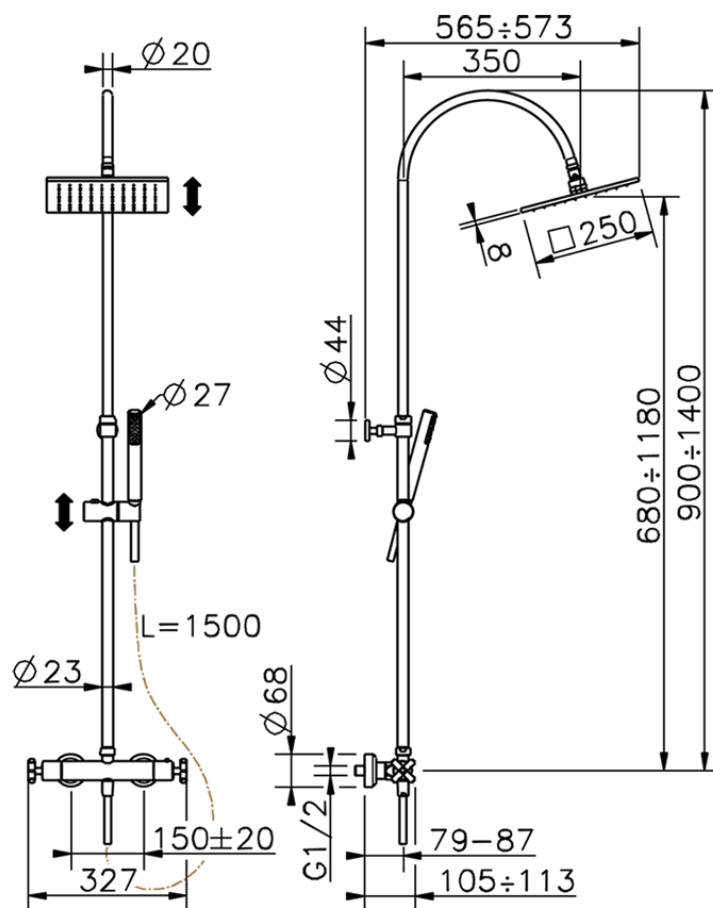

## Colonna doccia termostatica 2 funzioni SUITE\_SUC80020

SUC80020

<https://www.huberitalia.com/colonna-doccia-termostatica-2-funzioni-suite-suc80020>

2026-04-16