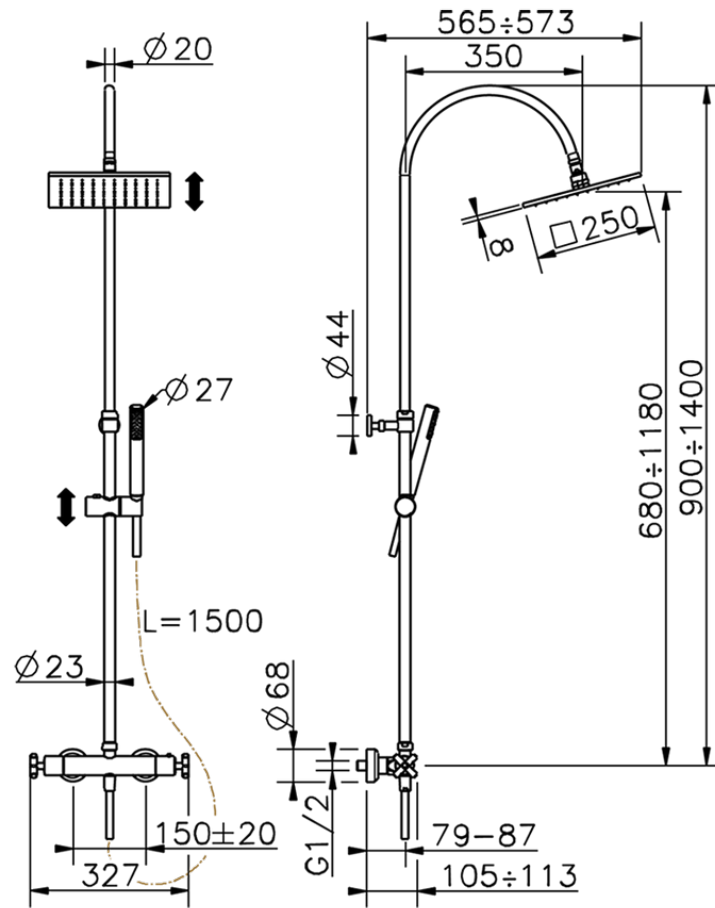

Colonna doccia termostatica 2 funzioni SUITE_SUC80020

SUC80020

<https://www.huberitalia.com/colonna-doccia-termostatica-2-funzioni-suite-suc80020>

2026-07-01