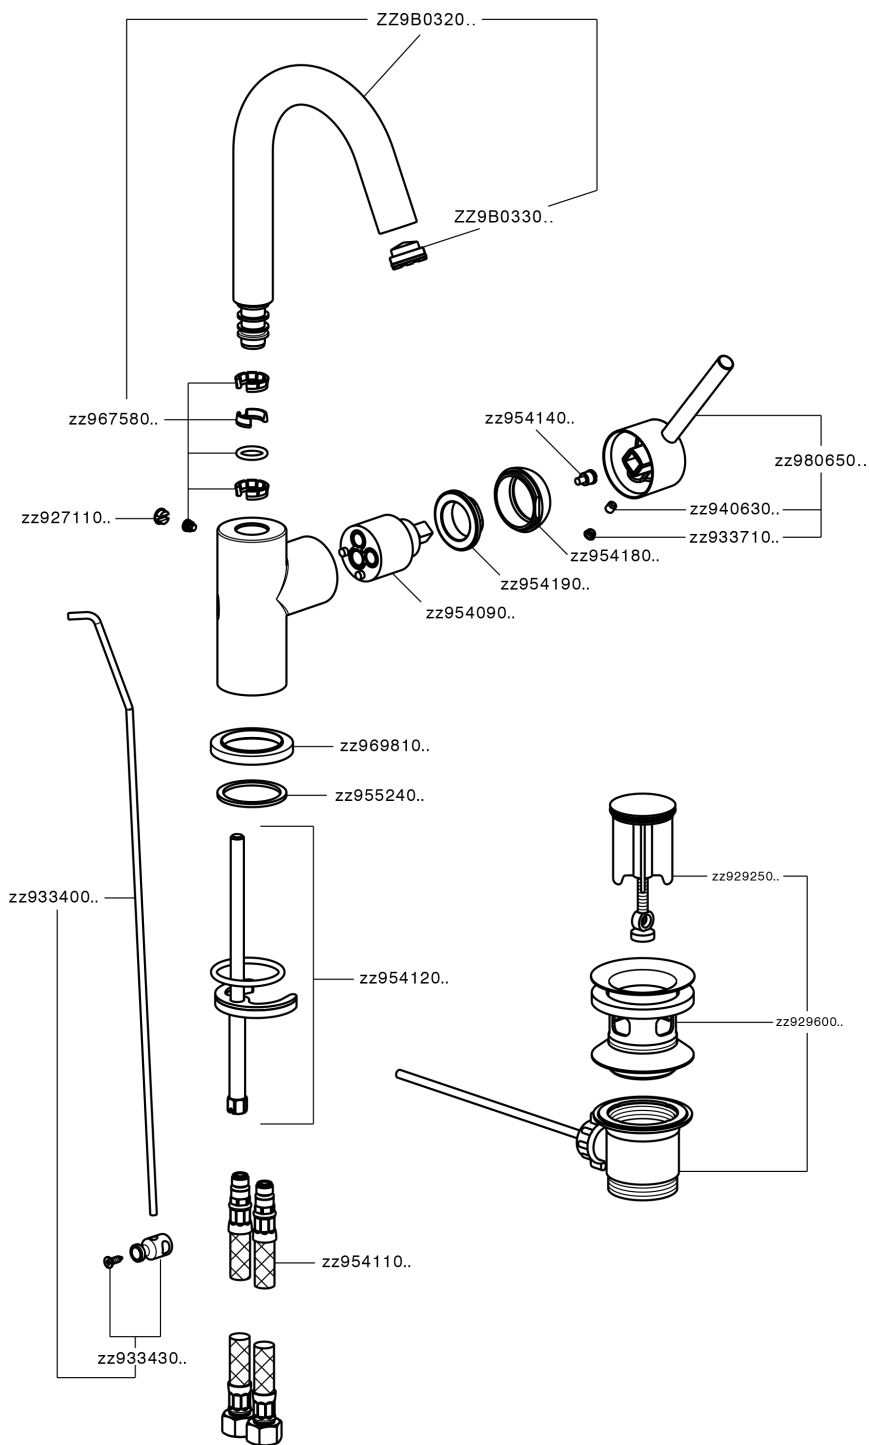

Miscelatore monocomando lavabo EnergySave NUOVA KIRUNA_K2000475

K2000475

<https://www.huberitalia.com/miscelatore-monocomando-lavabo-energysave-nuova-kiruna-k2000475>

2026-05-16