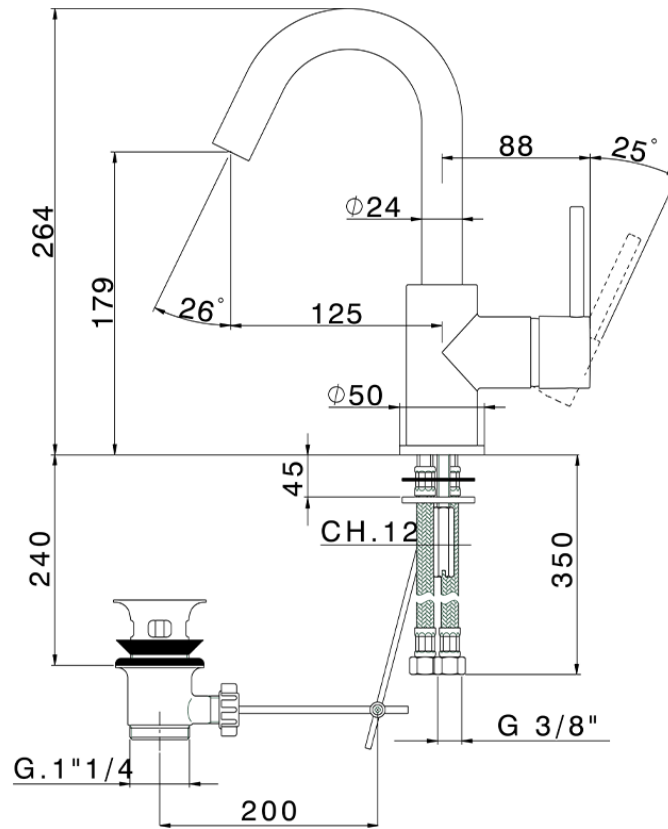

Miscelatore monocomando lavabo EnergySave NUOVA KIRUNA_K2000475

K2000475 <https://www.huberitalia.com/miscelatore-monocomando-lavabo-energysave-nuova-kiruna-k2000475>

2026-05-16