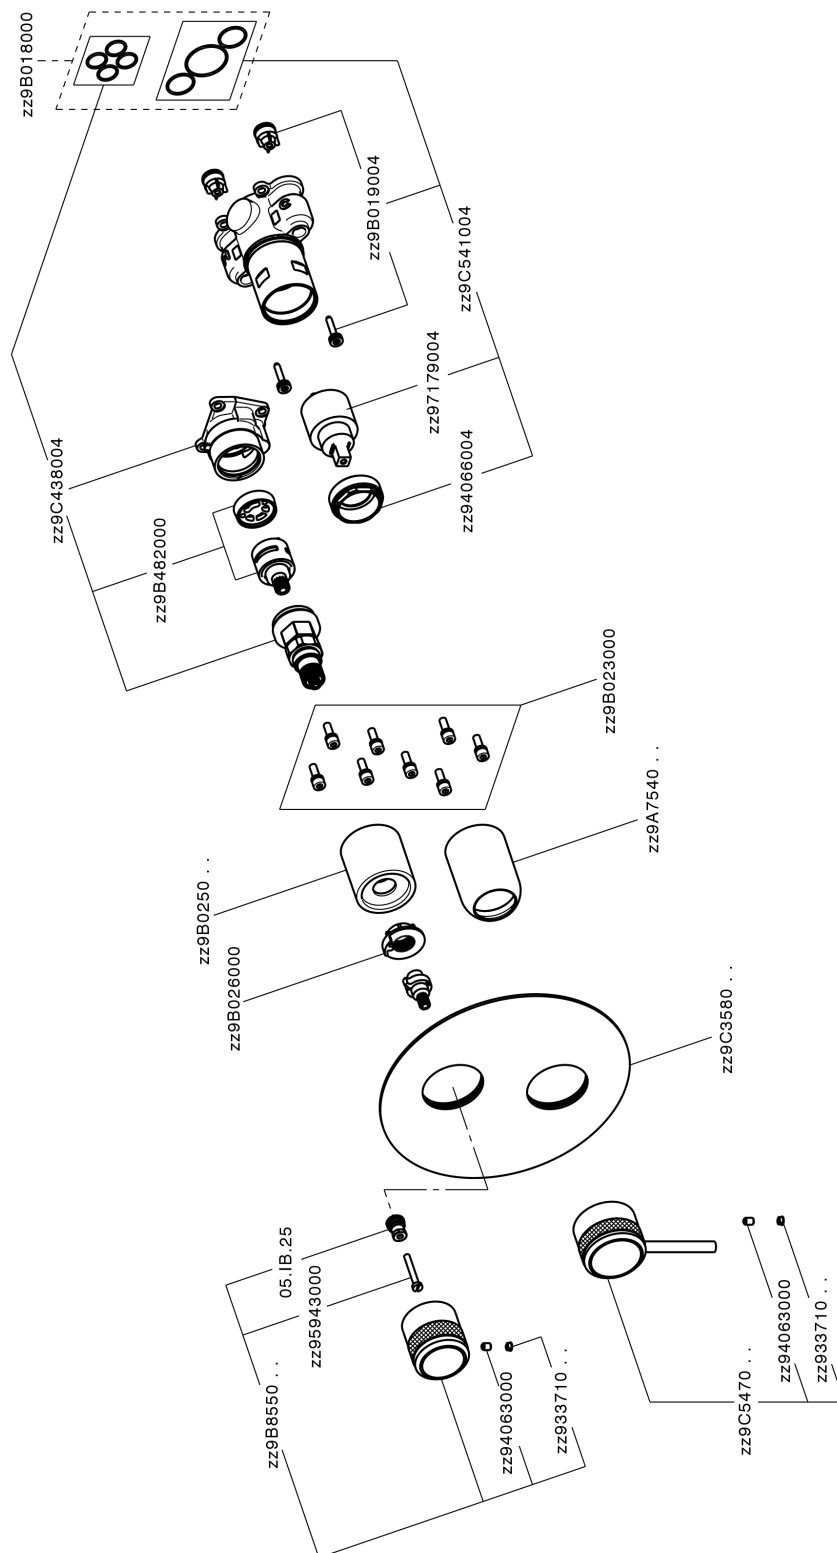

Completo Monocomando per One-Box ONE BOX_CR0BM030

MODELLO **CR0BM030**

Completo Monocomando per One-Box, con deviatore 2-3 uscite, profondità minima di installazione 67 mm, senza parte incasso, per art. ZB00B030-ZB00B031

FINITURE DISPONIBILI

-  **21** 21 Cromo
-  **2F** 2F Nichel Spazzolato
-  **2Q** 2Q Black Titanium

CARATTERISTICHE

Ricambio Cartuccia **ZZ97179000**

Cartuccia Monocomando 35 mm

Installazione **Incasso**

Parti Incasso necessarie **ZB00B031**

ZB00B030

Completo Monocomando per One-Box ONE BOX_CR0BM030

CR0BM030

<https://www.huberitalia.com/completo-monocomando-per-one-box-one-box-cr0bm030>

One-Box Universale per incasso ONE BOX_ZB00B031

MODELLO **ZB00B031**

One-Box Universale per incasso, per termostatico o monocomando 1 o 2 o 3 uscite, senza parte esterna, con silenziosi, con guarnizione per sigillatura

FINITURE DISPONIBILI

04 04 Senza Finitura

CARATTERISTICHE