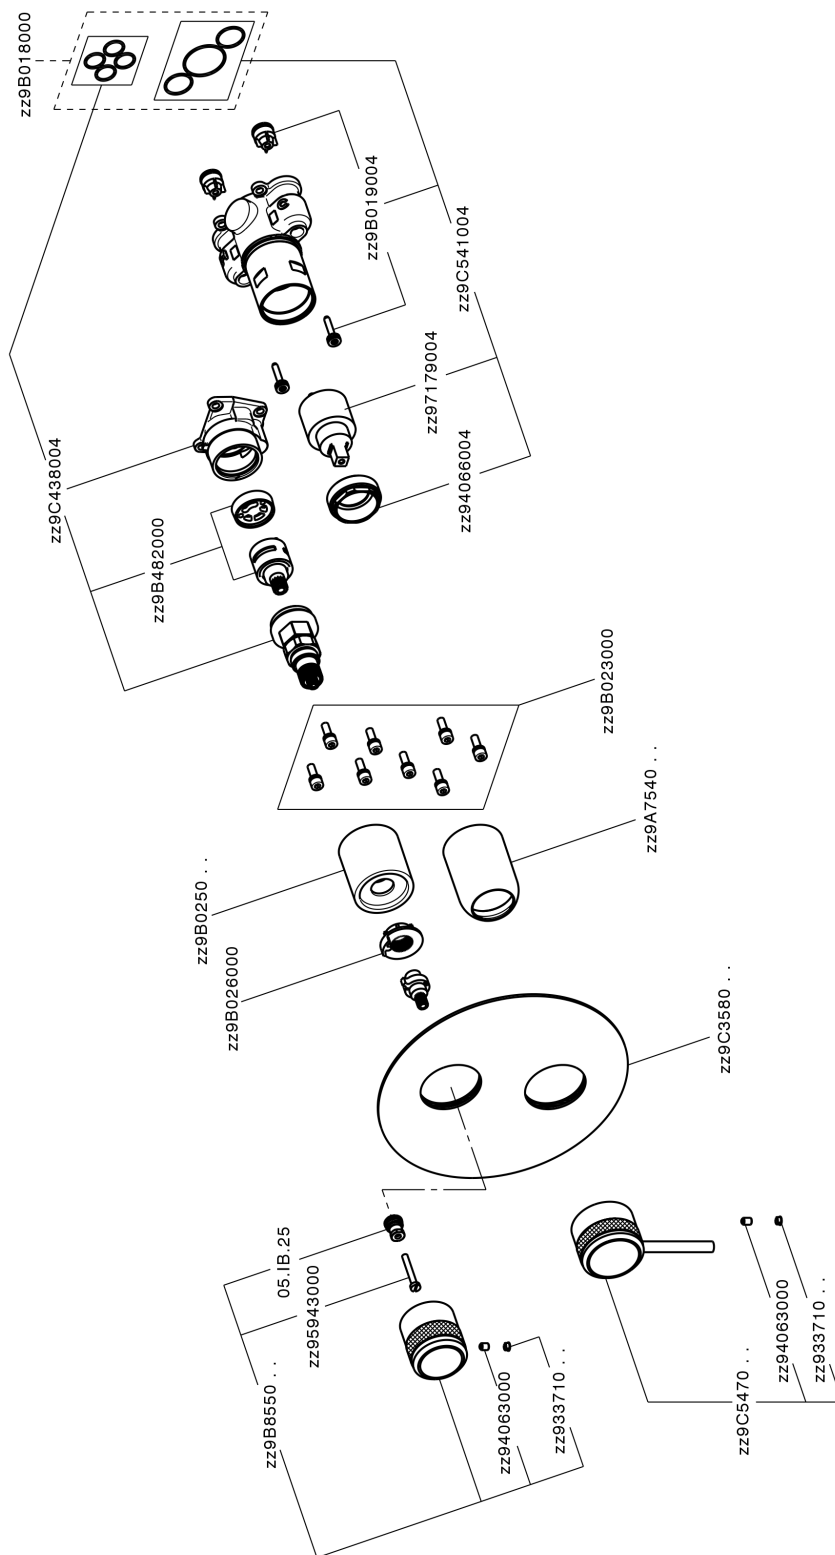

## Completo Monocomando per One-Box ONE BOX\_CR0BM030

MODELLO **CR0BM030**

Completo Monocomando per One-Box, con deviatore 2-3 uscite, profondità minima di installazione 67 mm, senza parte incasso, per art. ZB00B030-ZB00B031

### CARATTERISTICHE

Ricambio Cartuccia **ZZ97179000**

**Cartuccia Monocomando 35 mm**

Installazione **Incasso**

Parti Incasso necessarie **ZB00B031**

**ZB00B030**

Completo Monocomando per One-Box ONE BOX\_CR0BM030

## One-Box Universale per incasso ONE BOX\_ZB00B031

MODELLO **ZB00B031**

One-Box Universale per incasso, per termostatico o monocomando 1 o 2 o 3 uscite, senza parte esterna, con silenziosi, con guarnizione per sigillatura