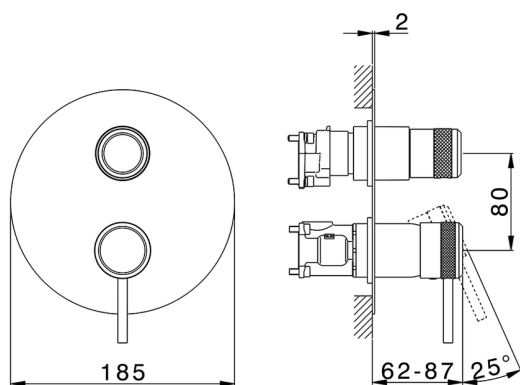

## Completo Monocomando per One-Box ONE BOX\_CR0BM030

MODELLO **CR0BM030**

Completo Monocomando per One-Box, con deviatore 2-3 uscite, profondità minima di installazione 67 mm, senza parte incasso, per art. ZB00B030-ZB00B031

### CARATTERISTICHE

Ricambio Cartuccia **ZZ97179000**

**Cartuccia Monocomando 35 mm**

Installazione **Incasso**

Parti Incasso necessarie **ZB00B031**

**ZB00B030**

Completo Monocomando per One-Box ONE BOX\_CR0BM030