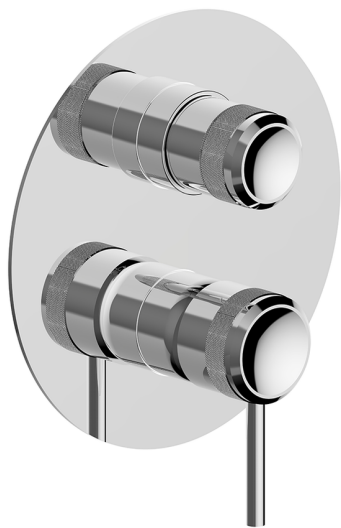

## Completo Monocomando per One-Box ONE BOX\_CR0BM030

MODELLO **CR0BM030**

Completo Monocomando per One-Box, con deviatore 2-3 uscite, profondità minima di installazione 67 mm, senza parte incasso, per art. ZB00B030-ZB00B031

### CARATTERISTICHE

Ricambio Cartuccia **ZZ97179000**

**Cartuccia Monocomando 35 mm**

Installazione **Incasso**

Parti Incasso necessarie **ZB00B031**

**ZB00B030**

Completo Monocomando per One-Box ONE BOX\_CR0BM030

## One-Box Universale per incasso ONE BOX\_ZB00B031

MODELLO **ZB00B031**

One-Box Universale per incasso, per termostatico o monocomando 1 o 2 o 3 uscite, senza parte esterna, con silenziosi, con guarnizione per sigillatura