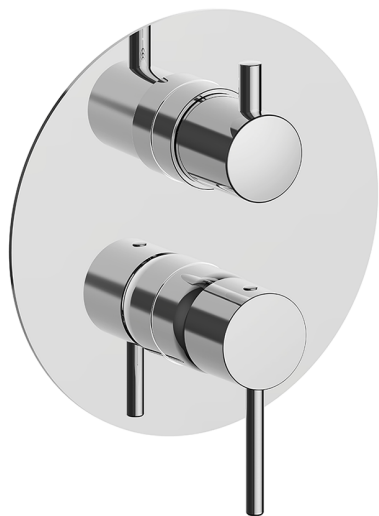

## Completo Monocomando per One-Box ONE BOX\_K20BM030

MODELLO **K20BM030**

Completo Monocomando per One-Box, con deviatore 2-3 uscite, profondità minima di installazione 67 mm, senza parte incasso, per art. ZB00B030-ZB00B031

### CARATTERISTICHE

Ricambio Cartuccia **ZZ97179000**

**Cartuccia Monocomando 35 mm**

Installazione **Incasso**

Parti Incasso necessarie **ZB00B031**

**ZB00B030**

## One-Box Universale per incasso ONE BOX\_ZB00B031

MODELLO **ZB00B031**

One-Box Universale per incasso, per termostatico o monocomando 1 o 2 o 3 uscite, senza parte esterna, con silenzianti, con guarnizione per sigillatura