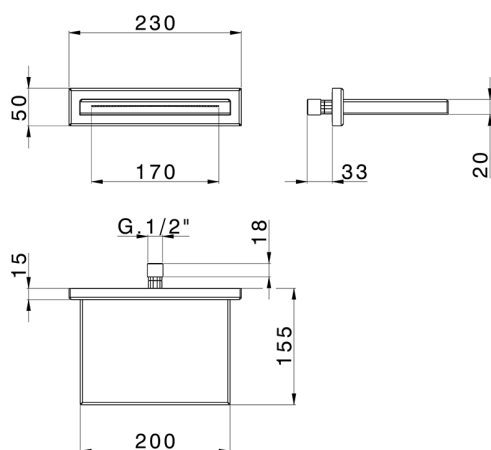

## Bocca a cascata classica ZEN\_ZS129100

MODELLO **ZS129100**

Bocca a cascata classica, acciaio inox AISI 304

FINITURE DISPONIBILI

**D1** D1 Inox Spazzolato

**D2** D2 Inox Lucido

CARATTERISTICHE

2026-04-14