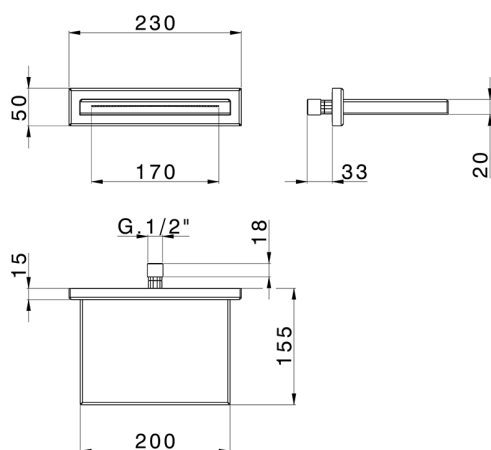

Bocca a cascata classica ZEN_ZS129100

MODELLO **ZS129100**

Bocca a cascata classica, acciaio inox AISI 304

FINITURE DISPONIBILI

D1 D1 Inox Spazzolato

D2 D2 Inox Lucido

CARATTERISTICHE

2026-07-01