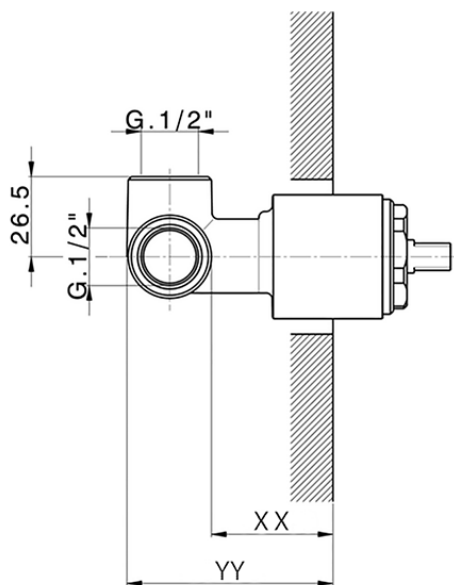

## Parte esterna monocomando doccia incasso H3\_AH003000

AH003000

<https://www.huberitalia.com/parte-esterna-monocomando-doccia-incasso-h3-ah003000>

Piastra/Plate/Plaque/Platte/Placa

2-3mm: XX 27-47 YY 54-74

10mm: XX 16-40 YY 43-68

ZB005300

<https://www.huberitalia.com/parte-incasso-monocomando-doccia-incasso-zb005300>

2025-08-03