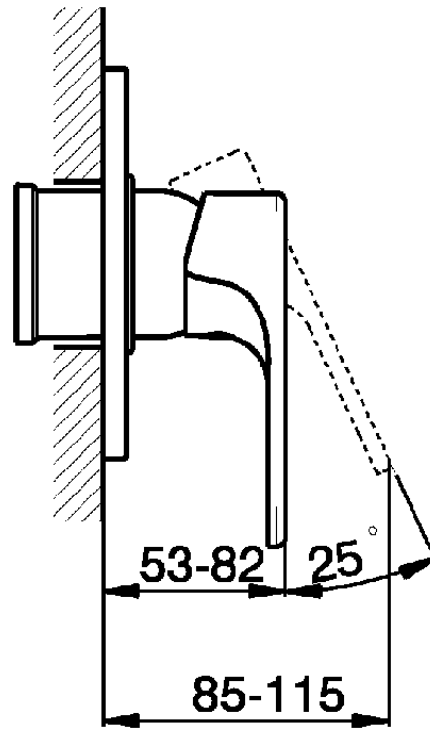

## Parte esterna monocomando doccia incasso H3\_AH003000

AH003000

<https://www.huberitalia.com/parte-esterna-monocomando-doccia-incasso-h3-ah003000>

Piastra/Plate/Plaque/Platte/Placa

2-3mm: XX 27-47 YY 54-74

10mm: XX 16-40 YY 43-68

ZB005300

<https://www.huberitalia.com/parte-incasso-monocomando-doccia-incasso-zb005300>

2025-08-03