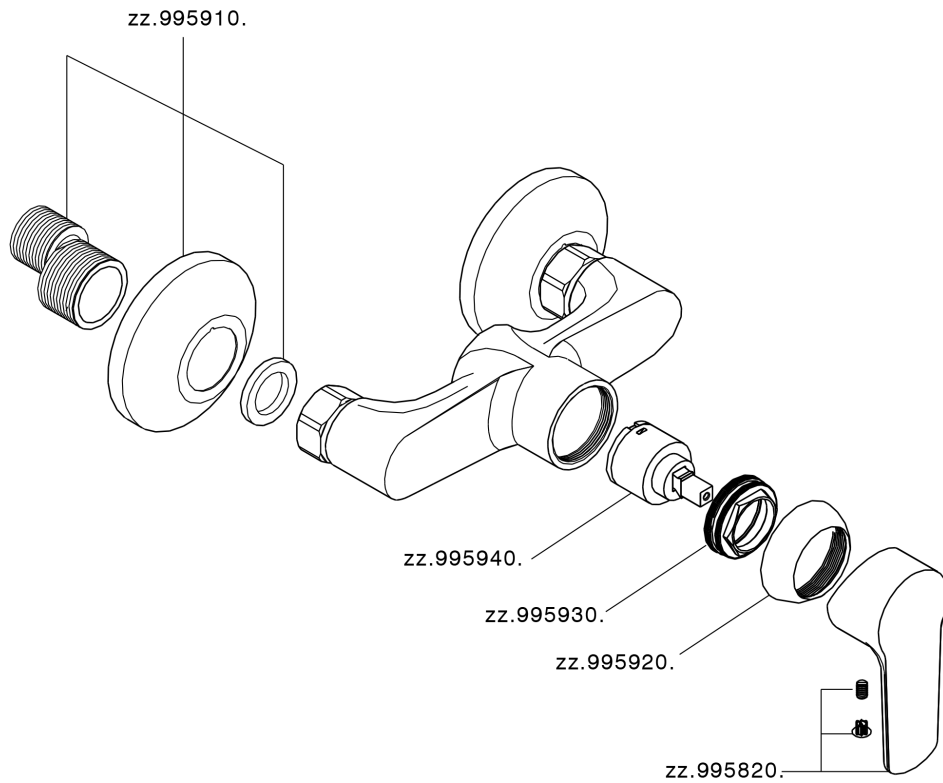

Miscelatore monocomando doccia SATURNO_SN000444

MODELLO **SN000444**

Miscelatore monocomando doccia, senza completo doccia, attacco per flessibile 1/2" M

FINITURE DISPONIBILI

CARATTERISTICHE

Ricambio Cartuccia **ZZ99751000**

Cartuccia Monocomando 35 mm

Miscelatore monocomando doccia SATURNO_SN000444

SN000444

<https://www.huberitalia.com/miscelatore-monocomando-doccia-saturno-sn000444>

2025-05-02