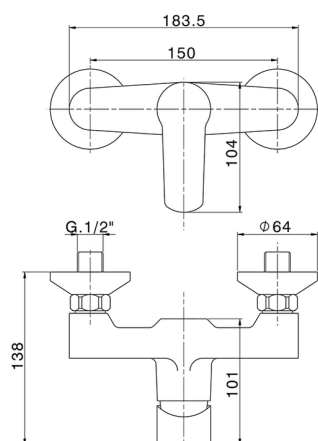

Miscelatore monocomando doccia SATURNO_SN000444

MODELLO **SN000444**

Miscelatore monocomando doccia, senza completo doccia, attacco per flessibile 1/2" M

FINITURE DISPONIBILI

CARATTERISTICHE

Ricambio Cartuccia **ZZ99751000**

Cartuccia Monocomando 35 mm

Miscelatore monocomando doccia SATURNO_SN000444

SN000444

<https://www.huberitalia.com/miscelatore-monocomando-doccia-saturno-sn000444>

2025-05-02