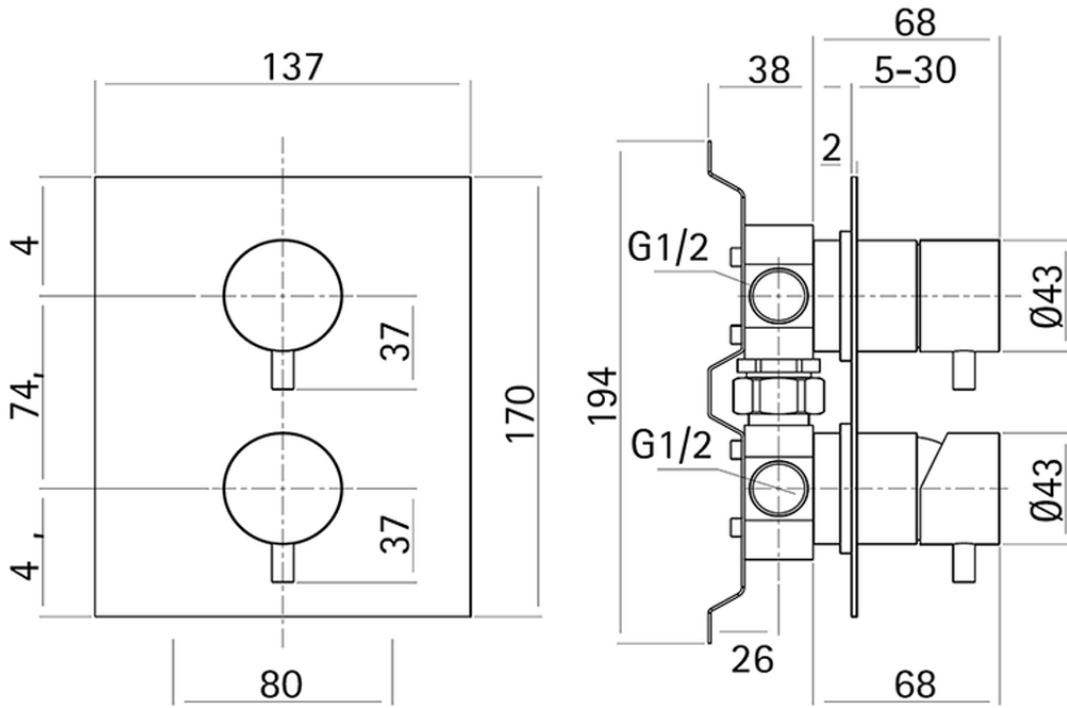

Miscelatore monocomando vasca-doccia incasso LYNOX_LX000214

LX000214

<https://www.huberitalia.com/miscelatore-monocomando-vasca-doccia-incasso-lynnox-lx000214>

2025-08-31