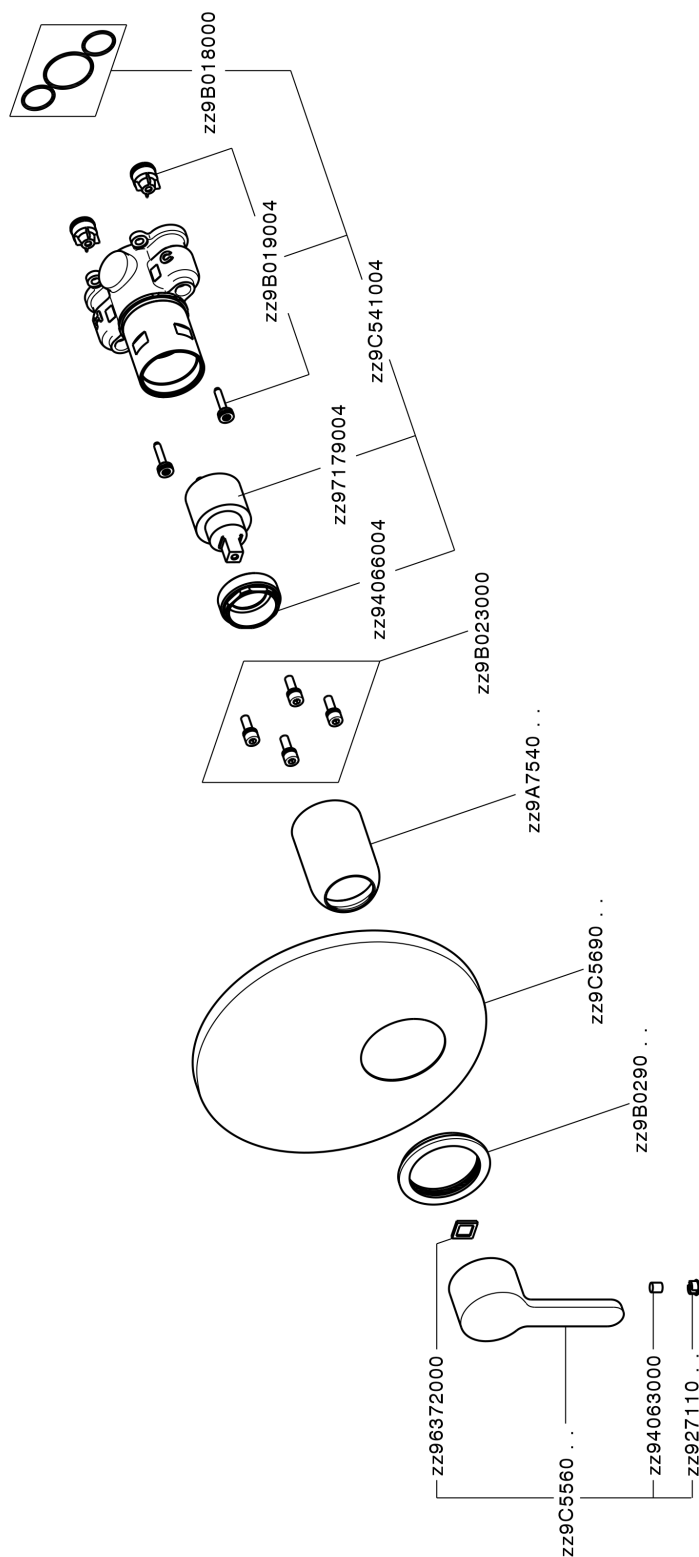

Completo Monocomando per One-Box H2_H20BM010

MODELLO **H20BM010**

Completo Monocomando per One-Box, 1 uscita, profondità minima di installazione 67 mm, senza parte incasso, per art. ZB00B030-ZB00B031

FINITURE DISPONIBILI

21 21 Cromo

CARATTERISTICHE

Ricambio Cartuccia **ZZ97179000**

Cartuccia Monocomando 35 mm

Installazione **Incasso**

Parti Incasso necessarie **ZB00B031**

ZB00B030

Completo Monocomando per One-Box H2_H20BM010

H20BM010

<https://www.huberitalia.com/completo-monocomando-per-one-box-h2-h20bm010>

One-Box Universale per incasso ONE BOX_ZB00B031

MODELLO **ZB00B031**

One-Box Universale per incasso, per termostatico o monocomando 1 o 2 o 3 uscite, senza parte esterna, con silenziosi, con guarnizione per sigillatura