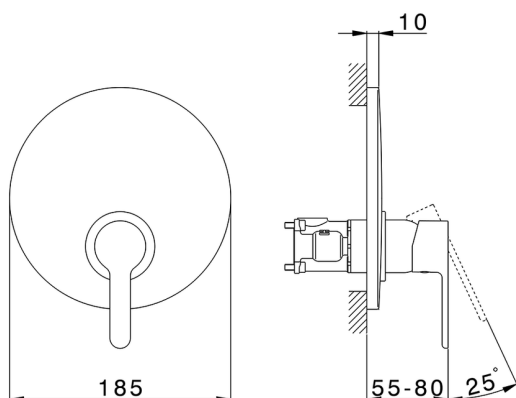

Completo Monocomando per One-Box H2_H20BM010

MODELLO **H20BM010**

Completo Monocomando per One-Box, 1 uscita, profondità minima di installazione 67 mm, senza parte incasso, per art. ZB00B030-ZB00B031

FINITURE DISPONIBILI

21 21 Cromo

CARATTERISTICHE

Ricambio Cartuccia **ZZ97179000**

Cartuccia Monocomando 35 mm

Installazione **Incasso**

Parti Incasso necessarie **ZB00B031**

ZB00B030

Completo Monocomando per One-Box H2_H20BM010

H20BM010

<https://www.huberitalia.com/completo-monocomando-per-one-box-h2-h20bm010>

One-Box Universale per incasso ONE BOX_ZB00B031

MODELLO **ZB00B031**

One-Box Universale per incasso, per termostatico o monocomando 1 o 2 o 3 uscite, senza parte esterna, con silenziosi, con guarnizione per sigillatura