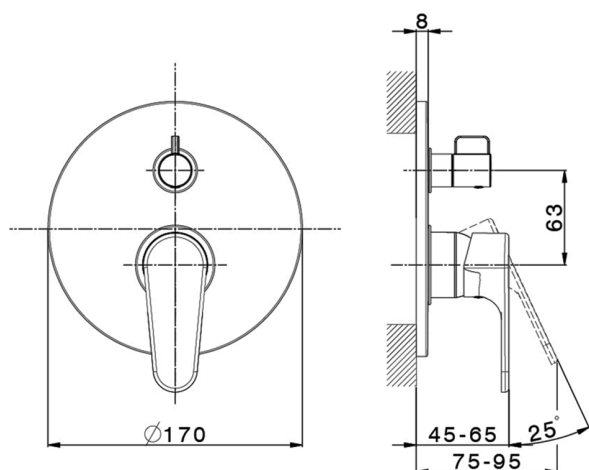

Parte esterna monocomando incasso 2 uscite H3_AH002300

MODELLO **AH002300**

Parte esterna monocomando incasso 2 uscite,deviatore rotativo 2 uscite,senza parte incasso,per art.Easy-Box ZB000230

FINITURE DISPONIBILI

-  **21** 21 Cromo
-  **2F** 2F Nichel Spazzolato
-  **40** 40 Nero Opaco

CARATTERISTICHE

Installazione **Incasso**
 Parti Incasso necessarie **ZB000230**

Parte incasso monocomando vasca-doccia Easy-Box INCASSO_ZB000230

MODELLO **ZB000230**

Parte incasso monocomando vasca-doccia Easy-Box,deviatore rotativo 2 uscite,senza parte esterna,con scatola di protezione

FINITURE DISPONIBILI

04 04 Senza Finitura

CARATTERISTICHE

Installazione	Incasso
Ricambio Cartuccia	ZZ92909000
Cartuccia Monocomando 35 mm	
Incasso	1

Piastra/Plate/Plaque/Platte/Placa

2-3mm: XX 65-85

10mm: XX 60-80

2026-06-28