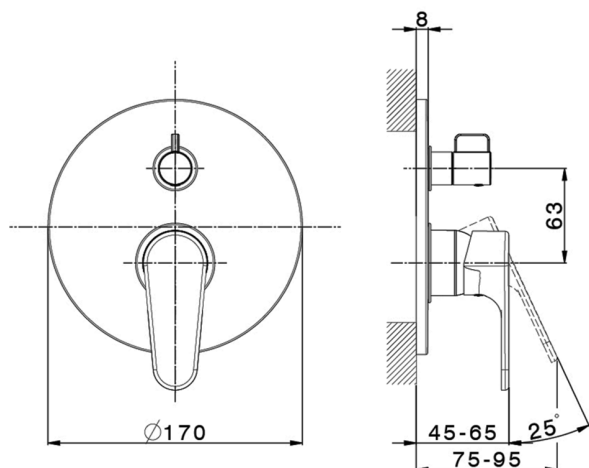

Parte esterna monocomando incasso 2 uscite H3_AH002300

MODELLO **AH002300**

Parte esterna monocomando incasso 2 uscite,deviatore rotativo 2 uscite,senza parte incasso,per art.Easy-Box ZB000230

FINITURE DISPONIBILI

-  **21** 21 Cromo
-  **2F** 2F Nichel Spazzolato
-  **40** 40 Nero Opaco

CARATTERISTICHE

Installazione **Incasso**
 Parti Incasso necessarie **ZB000230**

Parte incasso monocomando vasca-doccia Easy-Box INCASSO_ZB000230

MODELLO **ZB000230**

Parte incasso monocomando vasca-doccia Easy-Box,deviatore rotativo 2 uscite,senza parte esterna,con scatola di protezione

FINITURE DISPONIBILI

04 04 Senza Finitura

CARATTERISTICHE

Installazione	Incasso
Ricambio Cartuccia	ZZ92909000
Cartuccia Monocomando 35 mm	
Incasso	1

Piastra/Plate/Plaque/Platte/Placa

2-3mm: XX 65-85

10mm: XX 60-80

2026-06-28