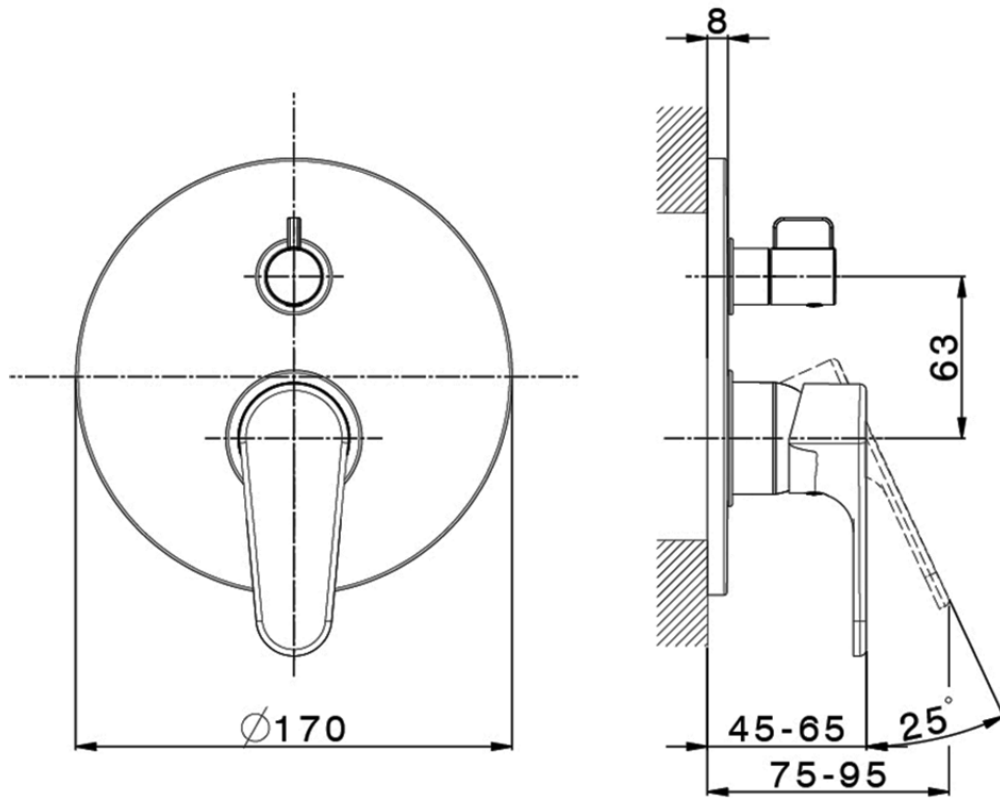

Parte esterna monocomando incasso 2 uscite H3_AH002300

AH002300

<https://www.huberitalia.com/parte-esterna-monocomando-incasso-2-uscite-h3-ah002300>

Piastra/Plate/Plaque/Platte/Placa

2-3mm: XX 65-85

10mm: XX 60-80