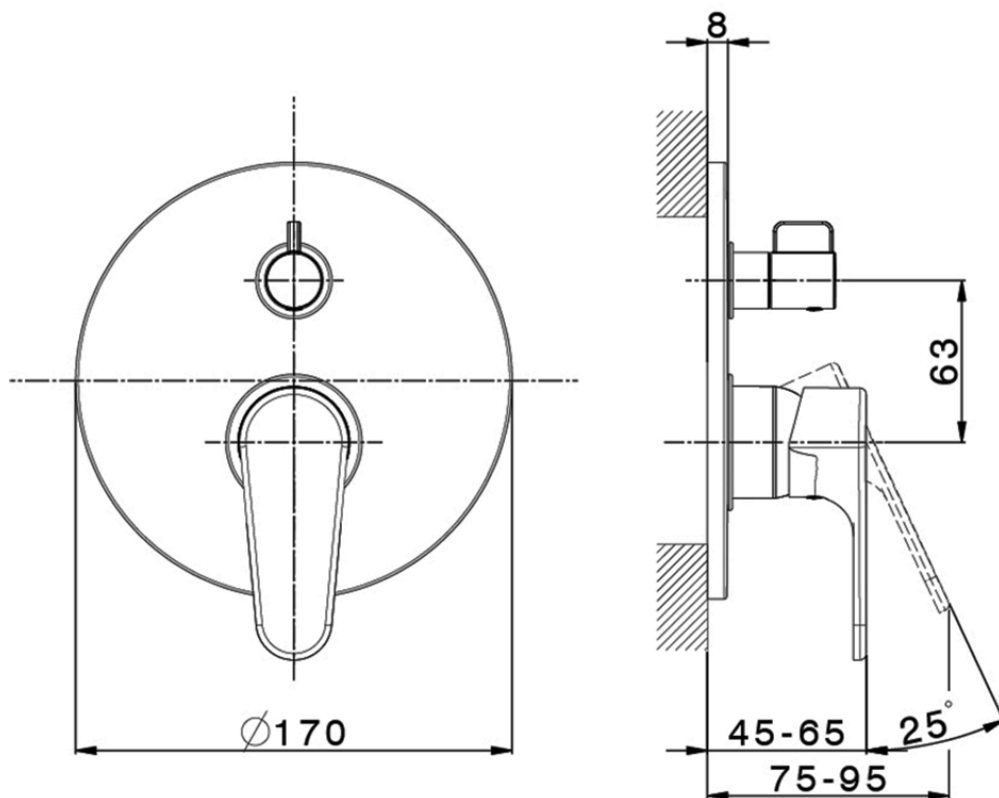

## Parte esterna monocomando incasso 2 uscite H3\_AH002300

AH002300

<https://www.huberitalia.com/parte-esterna-monocomando-incasso-2-uscite-h3-ah002300>

Piastra/Plate/Plaque/Platte/Placa

2-3mm: XX 65-85

10mm: XX 60-80