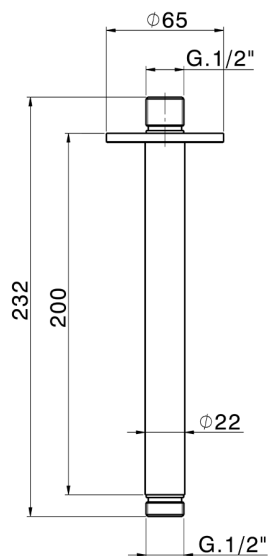

Braccio doccia a soffitto SHOWER_SS013561

MODELLO **SS013561**

Braccio doccia a soffitto, L.200 mm, Inox AISI 316L

FINITURE DISPONIBILI

D1 D1 Inox Spazzolato

CARATTERISTICHE

2026-05-30