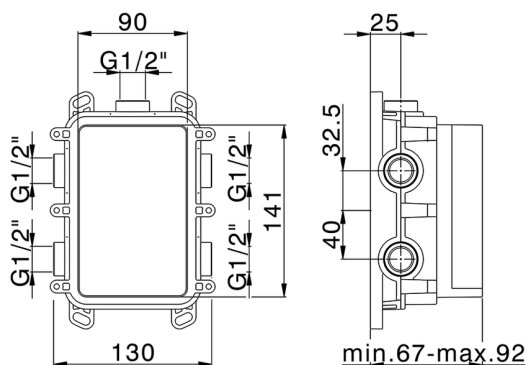

Termostatico

Il Termostatico Huber è il tuo personale gestore dell'acqua che ti aiuta a gestire e controllare acqua ed energia senza sprechi.

2025-12-19