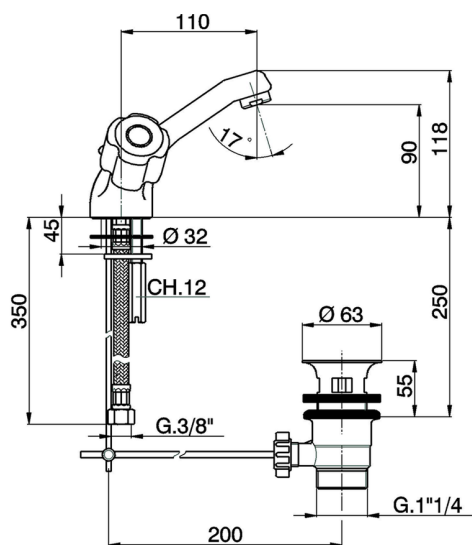

## Miscelatore lavabo EVA\_EV000518

MODELLO **EV000518**

Miscelatore lavabo, con scarico automatico 1"1/4, flex inox G.3/8", senza maniglie

FINITURE DISPONIBILI

**21** 21 Cromo

CARATTERISTICHE

2026-04-17