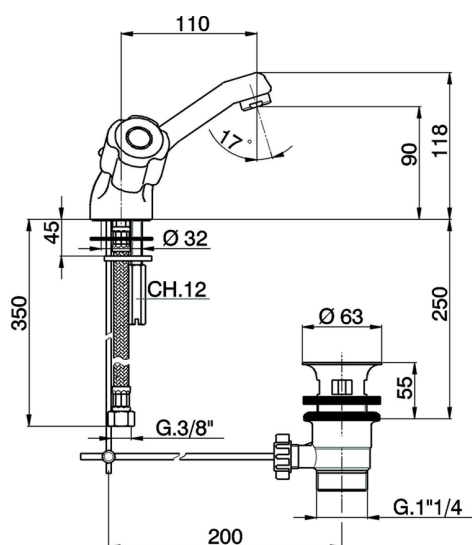

Miscelatore lavabo EVA_EV000518

MODELLO **EV000518**

Miscelatore lavabo, con scarico automatico 1"1/4, flex inox G.3/8", senza maniglie

FINITURE DISPONIBILI

CARATTERISTICHE

2026-06-28