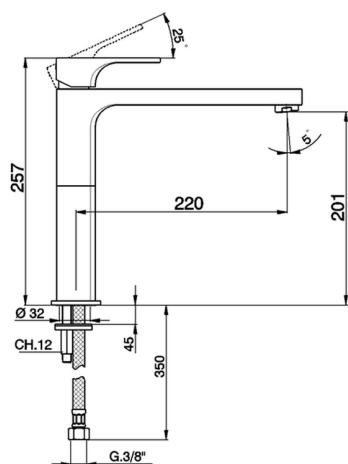

Miscelatore monocomando lavello KITCHEN_CU100580

MODELLO **CU100580**

Miscelatore monocomando lavello, bocca girevole, flex inox G.3/8"

FINITURE DISPONIBILI

-  **21** 21 Cromo
-  **2B** 2B Nichel Lucido
-  **2F** 2F Nichel Spazzolato
-  **40** 40 Nero Opaco

CARATTERISTICHE

Ricambio Cartuccia **ZZ94240000**

Cartuccia Monocomando 25 mm

2025-06-16