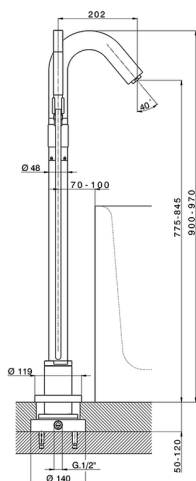

Miscelatore monocomando vasca a pavimento CHRONOS_CR004202

MODELLO **CR004202**

Miscelatore monocomando vasca a pavimento, supporto doccetta su colonna, doccetta monogetto minimale D.24mm in Ottone, completo di parte incasso, flessibile liscio SILVERFLEX 150 cm

FINITURE DISPONIBILI

-  **21** 21 Cromo
-  **2F** 2F Nichel Spazzolato
-  **2Q** 2Q Black Titanium

CARATTERISTICHE

Ricambio Cartuccia **ZZ93196000**

Cartuccia Monocomando 38 mm

2026-05-30