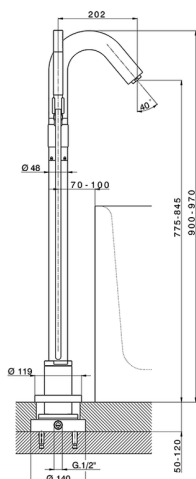

Miscelatore monocomando vasca a pavimento CHRONOS_CR004202

MODELLO **CR004202**

Miscelatore monocomando vasca a pavimento, supporto doccetta su colonna, doccetta monogetto minimale D.24mm in Ottone, completo di parte incasso, flessibile liscio SILVERFLEX 150 cm

FINITURE DISPONIBILI

-  **21** 21 Cromo
-  **2F** 2F Nichel Spazzolato
-  **2Q** 2Q Black Titanium

CARATTERISTICHE

Ricambio Cartuccia **ZZ93196000**

Cartuccia Monocomando 38 mm

2026-04-08