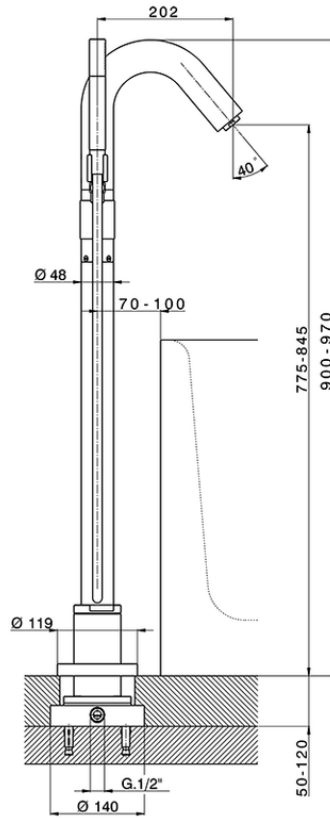

Miscelatore monocomando vasca a pavimento CHRONOS_CR004202

CR004202

<https://www.huberitalia.com/miscelatore-monocomando-vasca-a-pavimento-chronos-cr004202>

2026-05-30