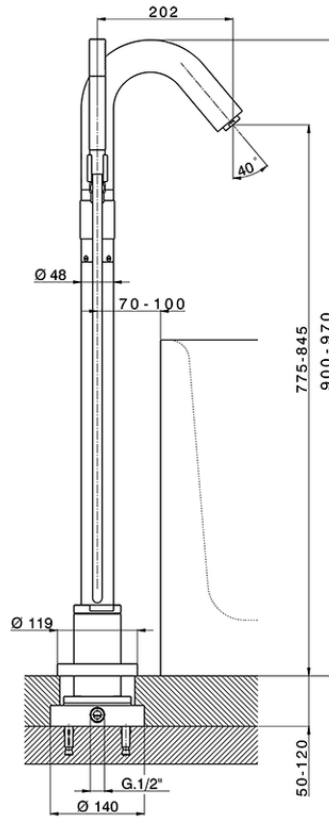

Miscelatore monocomando vasca a pavimento CHRONOS_CR004202

CR004202

<https://www.huberitalia.com/miscelatore-monocomando-vasca-a-pavimento-chronos-cr004202>

2026-04-08