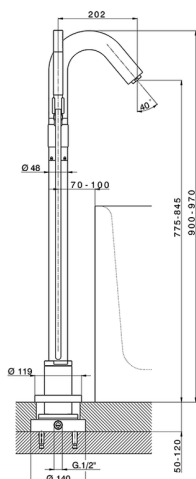

Miscelatore monocomando vasca a pavimento CHRONOS_CR004202

MODELLO **CR004202**

Miscelatore monocomando vasca a pavimento, supporto doccetta su colonna, doccetta monogetto minimale D.24mm in Ottone, completo di parte incasso, flessibile liscio SILVERFLEX 150 cm

FINITURE DISPONIBILI

-  **21** 21 Cromo
-  **2F** 2F Nichel Spazzolato
-  **2Q** 2Q Black Titanium

CARATTERISTICHE

Ricambio Cartuccia **ZZ93196000**

Cartuccia Monocomando 38 mm

2026-05-30