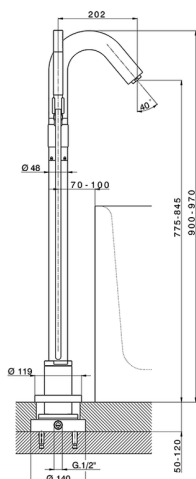

## Miscelatore monocomando vasca a pavimento CHRONOS\_CR004202

MODELLO **CR004202**

Miscelatore monocomando vasca a pavimento, supporto doccetta su colonna, doccetta monogetto minimale D.24mm in Ottone, completo di parte incasso, flessibile liscio SILVERFLEX 150 cm

### CARATTERISTICHE

Ricambio Cartuccia **ZZ93196000**

**Cartuccia Monocomando 38 mm**

2026-04-08