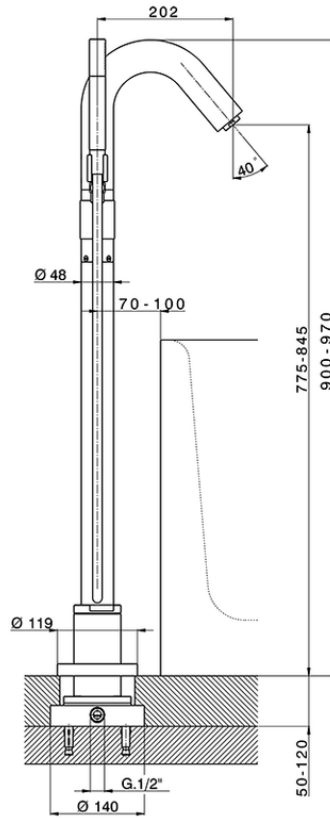

## Miscelatore monocomando vasca a pavimento CHRONOS\_CR004202

CR004202

<https://www.huberitalia.com/miscelatore-monocomando-vasca-a-pavimento-chronos-cr004202>

2026-05-30