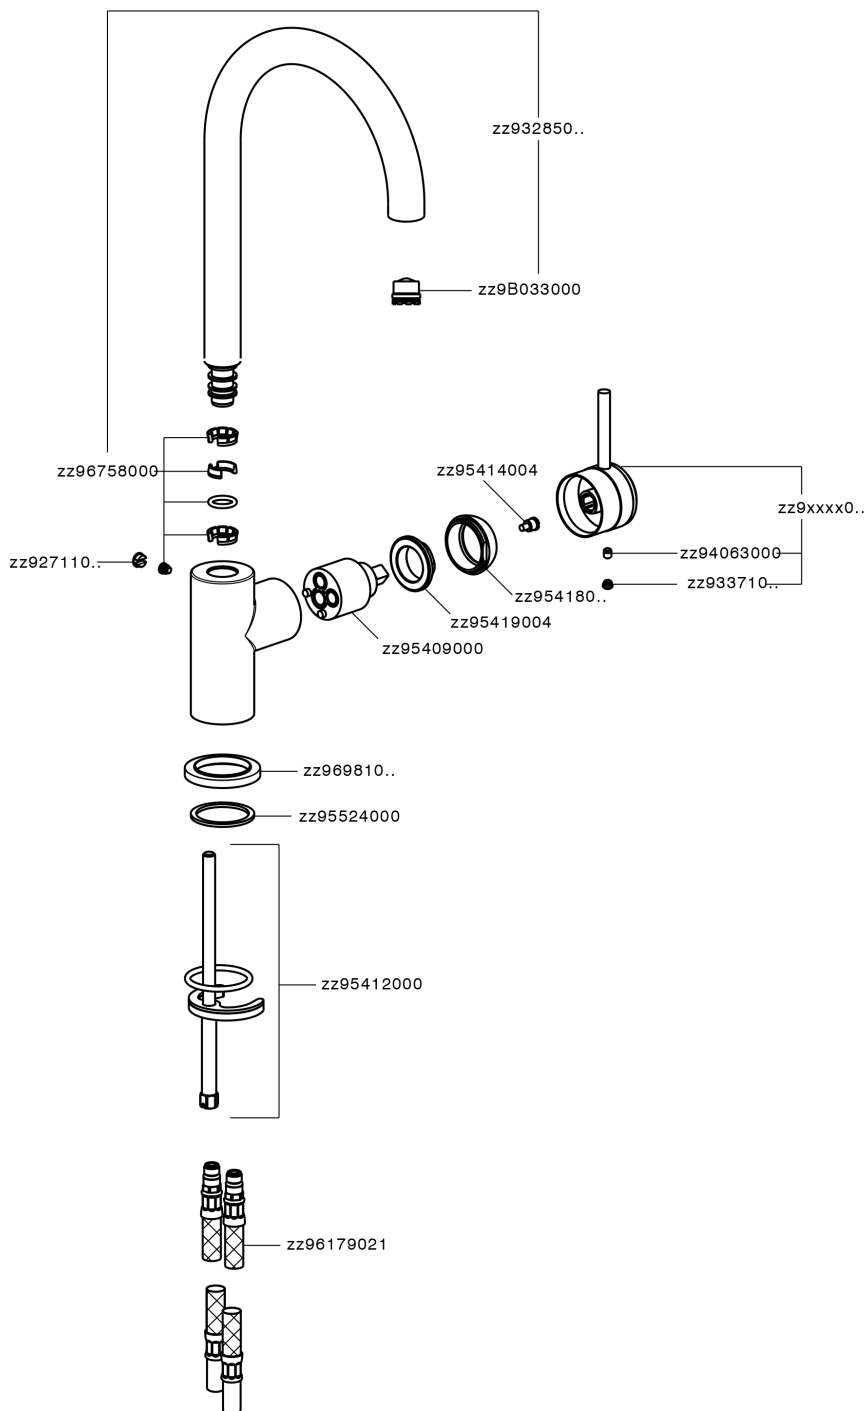

Miscelatore monocomando lavello EnergySave CHRONOS_CR000535

CR000535

<https://www.huberitalia.com/miscelatore-monocomando-lavello-energysave-chronos-cr000535>

2026-06-27