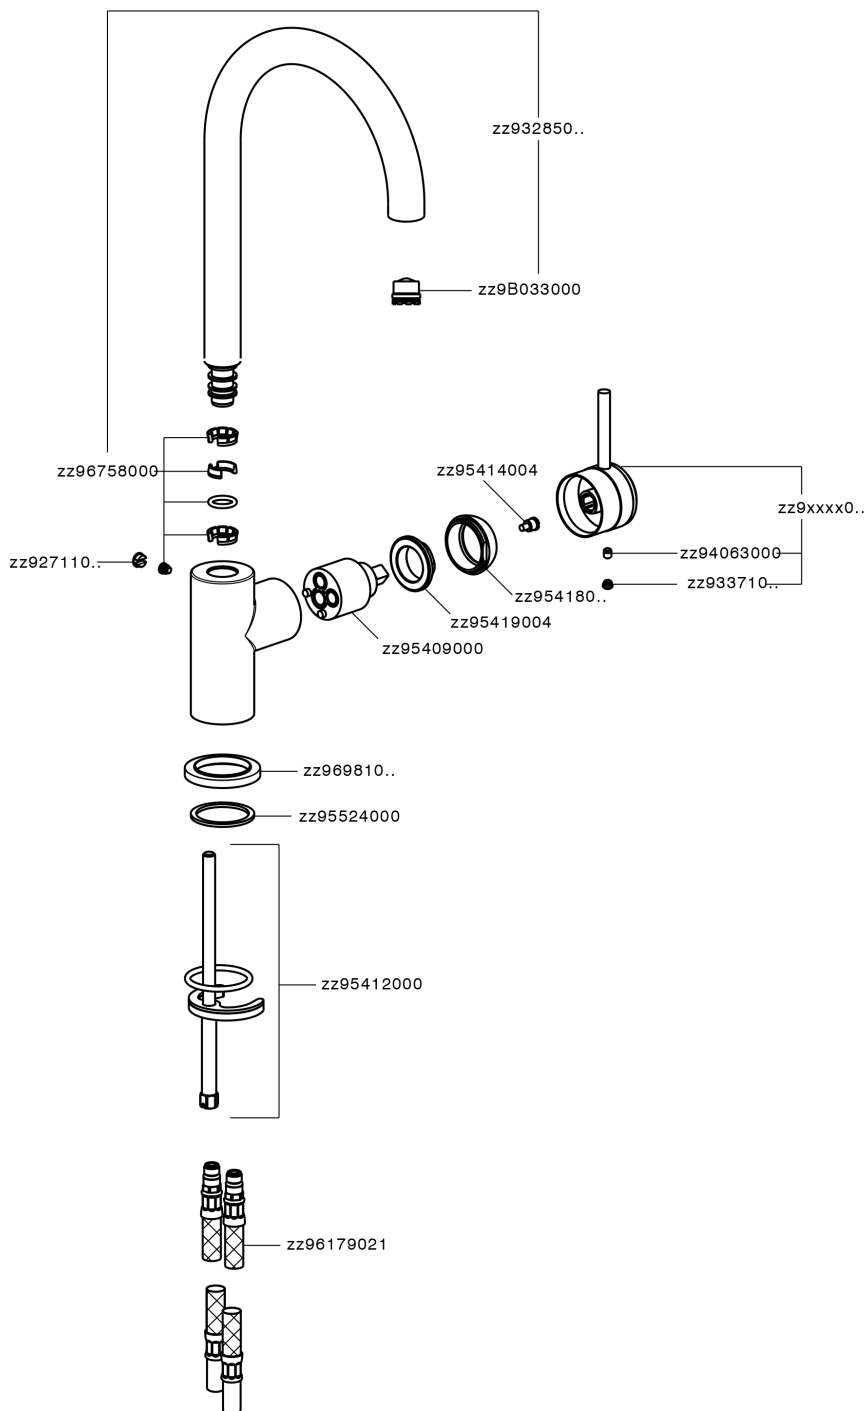

Miscelatore monocomando lavello EnergySave CHRONOS_CR000535

CR000535

<https://www.huberitalia.com/miscelatore-monocomando-lavello-energysave-chronos-cr000535>

2026-05-13