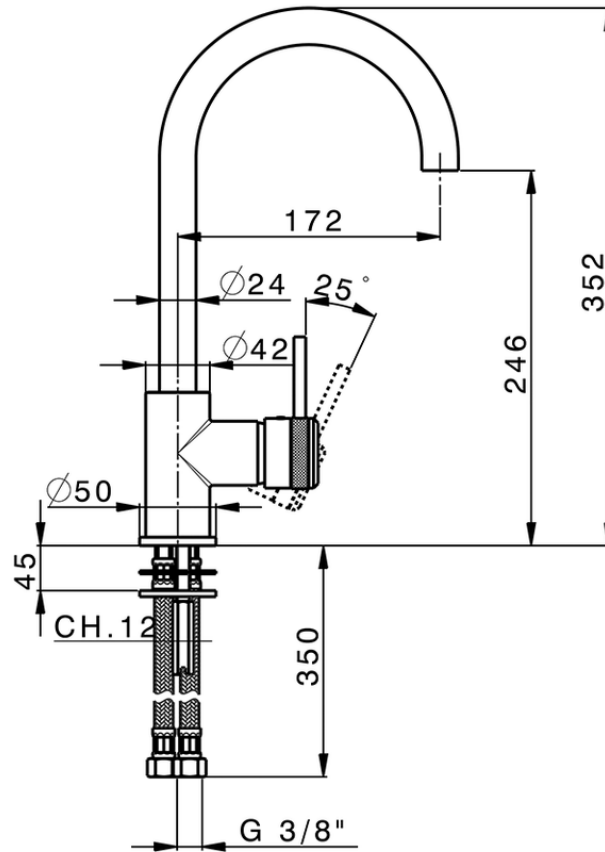

Miscelatore monocomando livello EnergySave CHRONOS_CR000535

CR000535

<https://www.huberitalia.com/miscelatore-monocomando-lavello-energysave-chronos-cr000535>

2026-05-13