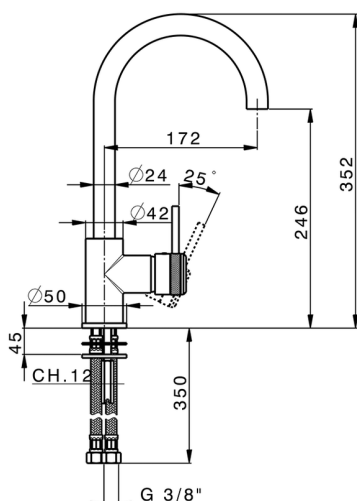

Miscelatore monocomando lavello EnergySave CHRONOS_CR000535

MODELLO **CR000535**

Miscelatore monocomando lavello
EnergySave, bocca girevole, flex inox G.3/8"

FINITURE DISPONIBILI

-  **21** 21 Cromo
-  **2F** 2F Nichel Spazzolato
-  **2Q** 2Q Black Titanium

CARATTERISTICHE

Ricambio Cartuccia **ZZ95409000**

Cartuccia Monocomando 35 mm

EcoStop

Con il Dispositivo EcoStop l'apertura dell'acqua avviene con un punto duro al 50% circa della portata. Un fermo a metà apertura, da vincere con una leggera forza solo e soltanto quando ci sia una reale necessità di richiesta d'acqua alla massima portata. Ciò permette di consumare fino al 50% in meno di acqua.