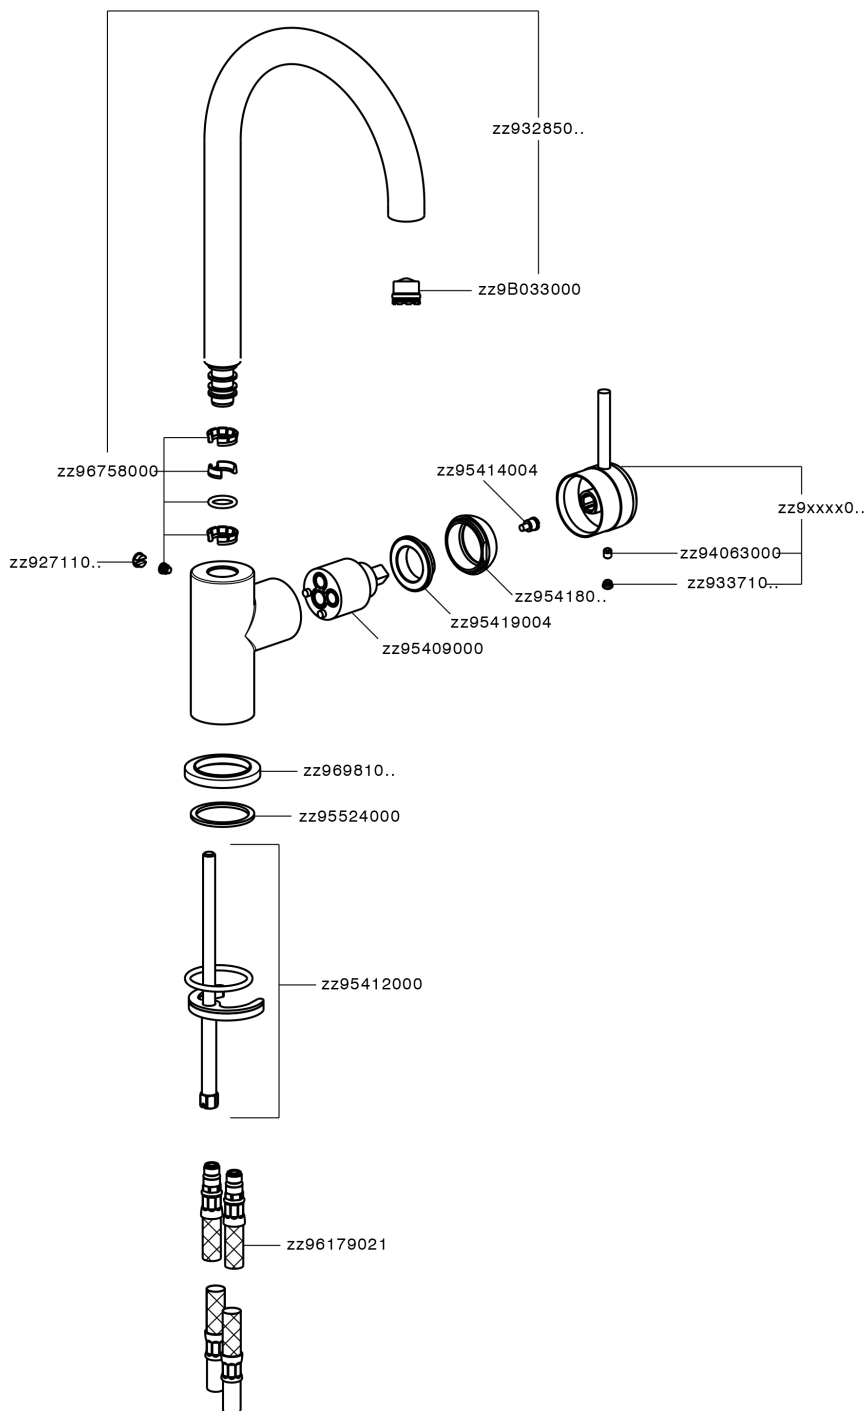

Miscelatore monocomando lavello EnergySave CHRONOS_CR000535

CR000535

<https://www.huberitalia.com/miscelatore-monocomando-lavello-energysave-chronos-cr000535>

2026-05-15