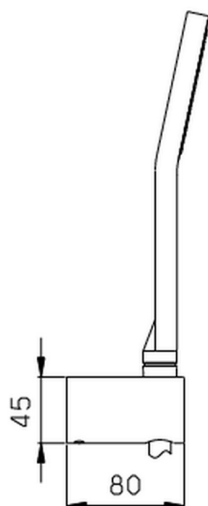

Completo doccia duplex SHOWER_SS018220

MODELLO **SS018220**

Completo doccia duplex, supporto doccetta murale, doccetta monogetto D.105 mm in ABS, flessibile liscio SILVERFLEX 150 cm

FINITURE DISPONIBILI

CARATTERISTICHE

2026-05-13