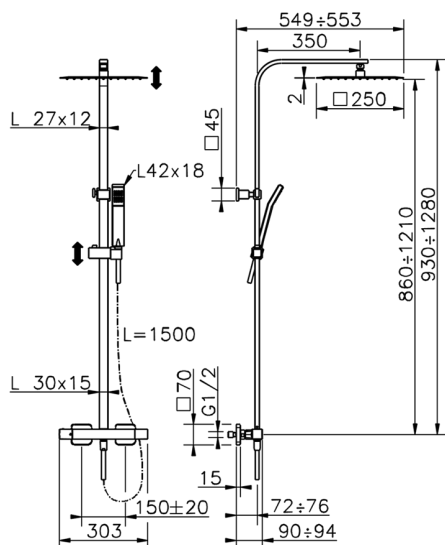

## Colonna doccia termostatica 2 funzioni NUOVA EGO\_QTC8602H

MODELLO **QTC8602H**

Colonna doccia termostatica 2 funzioni, devia stop 2 uscite, colonna telescopica, supporto doccetta scorrevole, doccetta monogetto Quad 42x18 mm in ABS, soffione quadro 250x250 mm sp.2 mm in INOX, flessibile liscio SILVERFLEX 150 cm

FINITURE DISPONIBILI

**21** 21 Cromo

CARATTERISTICHE

Ricambio Cartuccia **ZZ96551000**

**Cartuccia Termostatica TMX 25**

### DeviaStop

La tecnologia Devia Stop di Huber consente con un semplice movimento rotativo di gestire la portata dell'acqua e di scegliere la modalità d'erogazione (soffione, doccetta a mano).