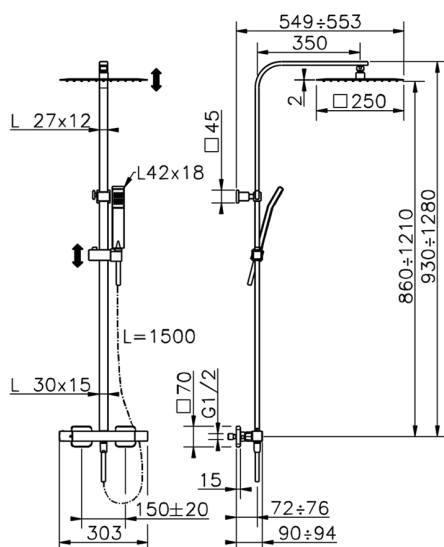

Colonna doccia termostatica 2 funzioni NUOVA EGO_QTC8602H

MODELLO **QTC8602H**

Colonna doccia termostatica 2 funzioni, devia stop 2 uscite, colonna telescopica, supporto doccetta scorrevole, doccetta monogetto Quad 42x18 mm in ABS, soffione quadro 250x250 mm sp.2 mm in INOX, flessibile liscio SILVERFLEX 150 cm

FINITURE DISPONIBILI

21 21 Cromo

CARATTERISTICHE

Ricambio Cartuccia **ZZ96551000**

Cartuccia Termostatica TMX 25

DeviaStop

La tecnologia Devia Stop di Huber consente con un semplice movimento rotativo di gestire la portata dell'acqua e di scegliere la modalità d'erogazione (soffione, doccetta a mano).